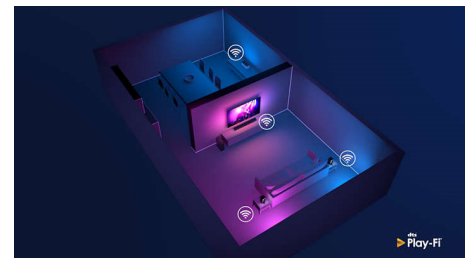

Compatible con DTS Play-Fi

Con DTS Play-Fi en tu televisor Philips, podrás conectarte a altavoces compatibles en cualquier habitación. ¿Tienes unos altavoces inalámbricos en la cocina? Escucha la película mientras te tomas un aperitivo o continúa escuchando al comentarista deportivo mientras sirves una copa a tus amigos.