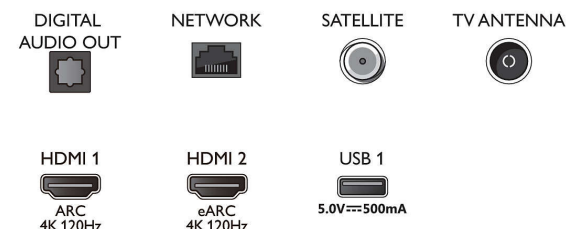

Accesorios

- Pilas incluidas: 2 pilas AAA
- Accesorios incluidos: Folleto legal y de seguridad, Cable de alimentación, Guía de inicio rápido (1x), Mando a distancia, Soporte para la mesa

Diseño

- Colores del televisor: Marco gris metalizado
- Diseño del soporte: Soportes metálicos con acabado en dos tonos

Connections

Side

Bottom

Fecha de emisión
2023-07-23

Versión: 9.5.2

EAN: 87 18863 02899 5

© 2023 Koninklijke Philips N.V.
Todos los derechos reservados.

Las especificaciones están sujetas a cambios sin previo aviso. Las marcas registradas son propiedad de Koninklijke Philips N.V. o de sus propietarios respectivos.