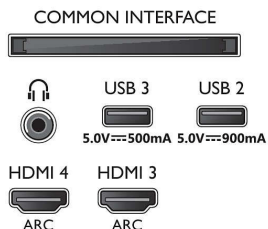

Accesorios

- Pilas incluidas: 2 pilas AAA
- Accesorios incluidos: Folleto legal y de seguridad, Cable de alimentación, Guía de inicio rápido (1x), Mando a distancia, Soporte para la mesa

Diseño

- Colores del televisor: Marco gris metalizado
- Diseño del soporte: Soportes metálicos con acabado en dos tonos

Connections

Side

Bottom

Fecha de emisión
2023-07-23

Versión: 9.5.2

EAN: 87 18863 02899 5

© 2023 Koninklijke Philips N.V.
Todos los derechos reservados.

Las especificaciones están sujetas a cambios sin previo aviso. Las marcas registradas son propiedad de Koninklijke Philips N.V. o de sus propietarios respectivos.