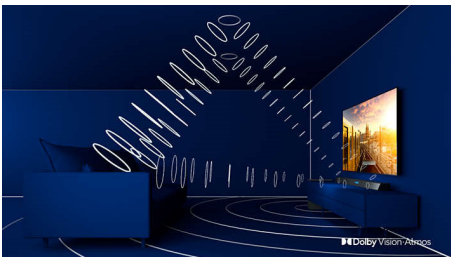

Dolby Vision + Dolby Atmos

Dolby 의 프리미엄 사운드와 비디오 포맷의 지원으로 시청하는 HDR 콘텐츠가 현실과 같이 눈부신 화면과 사운드를 냅니다. 제작자의 의도를 반영하는 사진을 완벽하게 즐길 수 있으며, 웅장한 사운드를 현실처럼 선명하고 깊이감 있게 즐길 수 있습니다.