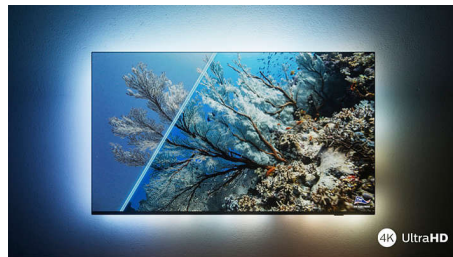

모든 주요 HDR 포맷 지원

필립스 4K UHD TV 는 Dolby Vision 을 비롯한 모든 주요 HDR 포맷과 호환됩니다. 꼭 시청해야 할 시리즈이든 최신 비디오 게임에서든, 음영이 더욱 깊어집니다. 밝은 표면은 더 밝게 빛나고, 색상은 더욱 현실감을 담습니다.

슬림하고 매력적인 디자인

방에 어울리는 TV 를 찾고 계신가요? 이 4K 스마트 TV 는 어디에나 어울립니다! 베젤이 없는 것처럼 보이는 화면은 모든 인터페이스와 잘 어울립니다. 슬림한 받침대는 화면이 TV 장 또는 테이블 위에 떠있는 것처럼 보이게 합니다.

회색 베젤 . 슬림한 받침대 .

회색 베젤 . 슬림한 받침대 .