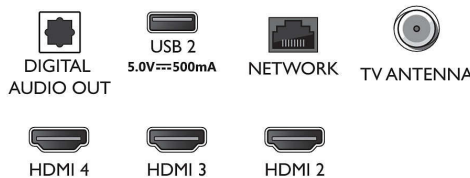

처리

- 처리 전력: 쿼드 코어

사운드

- 출력 파워 (RMS): 20W
- 스피커 구성: 10W 전역 스피커 2 개
- 음향 향상 기능: 5 대역 이퀄라이저, 선명한 대화, Dolby Atmos, AVL(자동 볼륨 조절 장치), Dolby 중저음 향상

연결

- HDMI 연결 개수: 4
- HDMI 기능: ARC(Audio Return Channel), 4K EasyLink(HDMI-CEC): 리모콘 패스스루(Passthrough), 시스템 오디오 컨트롤, 시스템 대기, 원터치 재생
- USB 개수: 2
- 무선 연결: Wi-Fi 802.11n, 2x2, 듀얼 밴드, Bluetooth 5.0
- 기타 단자: 디지털 오디오 출력(광학), 이더넷-LAN RJ-45, 헤드폰 출력
- HDCP 2.3: 모든 HDMI 가능
- HDMI ARC: HDMI1 사용 가능

규격

- 폭 설정: 1670.5 mm
- 높이 설정: 961.7 mm
- 깊이 설정: 84.1 mm
- 제품 중량: 31.6 kg

- 폭 설정 (스탠드 포함): 1670.5 mm
- 세트 높이 (스탠드 포함): 988.7 mm
- 세트 깊이 (스탠드 포함): 334.9 mm
- 제품 중량 (받침대 포함): 32.8, 29 kg
- 상자 폭: 1879.0 mm
- 상자 높이: 1106.0 mm
- 상자 깊이: 190.0 mm
- 무게 (포장 포함): 42.0 kg
- 벽 부착 마운트 호환 가능: 300 x 300mm

Connections

Side

Down

발행 일자 2024-01-22

버전 : 1.1.1

EAN: 87 18863 03238 1

© 2024 Koninklijke Philips N.V. All rights reserved.

사양은 예고 없이 변경될 수 있습니다. 상표는 Koninklijke Philips N.V. 또는 각 소유주의 자산입니다.