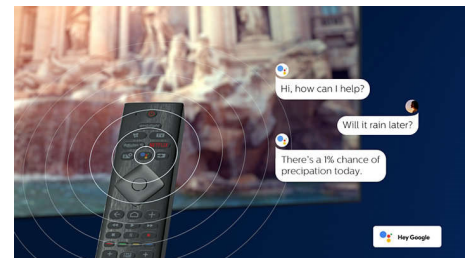

모든 주요 HDR 포맷 지원

필립스 4K UHD TV 는 Dolby Vision 을 비롯한 모든 주요 HDR 포맷과 호환됩니다. 꼭 시청해야 할 시리즈이든 최신 비디오 게임에서든, 음영이 더욱 깊어집니다. 밝은 표면은 더 밝게 빛나고, 색상은 더욱 현실감을 담습니다.

슬림하고 매력적인 디자인

방에 어울리는 TV 를 찾고 계신가요? 이 4K 스마트 TV 는 어디에나 어울립니다! 베젤이 없는 것처럼 보이는 화면은 모든 인터페이스와 잘 어울립니다. 슬림한 받침대는 화면이 TV 장 또는 테이블 위에 떠있는 것처럼 보이게 합니다.

회색 베젤 . 슬림한 받침대 .

회색 베젤 . 슬림한 받침대 .

Google Assistant

음성으로 필립스 Android TV 를 제어하세요 . 게임을 플레이하거나 Netflix 에서 영상을 시청하거나 Google Play 스토어에서 콘텐츠와 앱을 찾기 원하나요? TV 에 말해보세요 . 모든 Google Assistant 호환 스마트 홈 장치에 영화 감상을 위한 온도 및 온도 조절과 같은 명령을 실행할 수 있습니다 . 소파에 앉아서 편하게 이용하세요 .