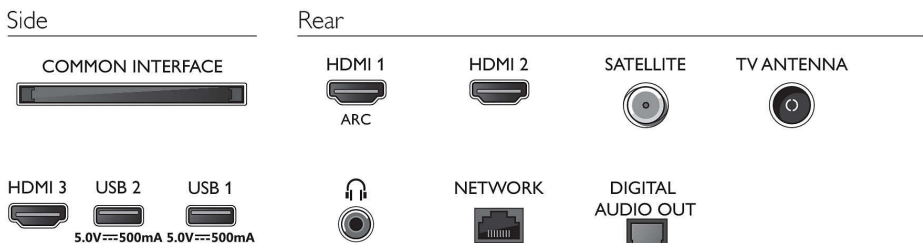

Leistung

- Netzstrom: AC: 220 bis 240 V, 50/60 Hz
- Umgebungstemperatur: 5 °C bis 35 °C
- Standby-Stromverbrauch: $\leq 0,3\text{ W}$
- Energiesparfunktionen: Sleep-Timer, Eco-Modus, Bildabschaltung (bei Radiobetrieb)
- Stromverbrauch (ausgeschaltet): N/V
- Bleihaltig: Ja*
- Quecksilbergehalt: 0 mg

Zubehör

- Mitgeliefertes Zubehör: Fernbedienung, 2 AAA-

- Batterien, Netzkabel, Kurzanleitung, Broschüre zu rechtlichen und Sicherheitsinformationen, Standfuß

Design

- Farbe des Fernsehers: Glänzend schwarzer Kunststoffrahmen
- Design des Standfußes: Matter Standfuß mit Rille

Abmessungen

- Gerätebreite: 731,8 mm
- Gerätehöhe: 435,3 mm
- Gerätetiefe: 81,1 mm
- Produktgewicht: 4,1 kg
- Gerätebreite (inkl. Fuß): 731.8 mm
- Gerätehöhe (inkl. Fuß): 454.0 mm
- Gerätetiefe (inkl. Fuß): 166.6 mm
- Produktgewicht (inkl. Standfuß): 4.2 kg
- Verpackungsbreite: 798 mm
- Verpackungshöhe: 520 mm
- Verpackungstiefe: 133 mm
- Gewicht (inkl. Verpackung): 5,9 kg
- Breite des Standfußes: 550,5 mm
- Höhe des Standfußes: 18,7 mm
- Tiefe des Standfußes: 166,6 mm
- Kompatible Wandhalterung: x = 100 mm

Connections

Ausstellungsdatum
2024-03-19

Version: 5.0.1

EAN: 87 18863 02356 3

© 2024 Koninklijke Philips N.V.
Alle Rechte vorbehalten.

Technische Daten können ohne vorherige Ankündigung geändert werden. Die Marken sind Eigentum von Koninklijke Philips N.V. oder der jeweiligen Firmen.

www.philips.com

* EPG und der darin angezeigte Sendezeitraum (bis zu 8 Tage) ist vom Land und Anbieter abhängig.
* Energieverbrauch in kWh pro Jahr, beruhend auf dem Stromverbrauch des Fernsehers, wenn dieser 4 Stunden pro Tag an 365 Tagen in Betrieb ist. Der tatsächliche Energieverbrauch hängt davon ab, wie der Fernseher verwendet wird.
* Der Fernseher unterstützt DVB-T-Empfang für Free-to-Air-Übertragungen. Bestimmte DVB-T-Betreiber werden möglicherweise nicht unterstützt. Eine aktuelle Liste dieser Betreiber finden Sie in den FAQs auf der Philips Support-Website. Bei einigen Betreibern sind Conditional Access und ein Abonnement erforderlich. Weitere Informationen erhalten Sie von Ihrem Betreiber.
* Einige Komponenten dieses Fernsehers, bei denen technologisch keine Alternative besteht, enthalten Blei. Dies entspricht der geltenden Ausnahmeregelung der RoHS-Richtlinie.
* Das Angebot für Smart TV-Apps variiert je nach Modell und Land. Weitere Informationen finden Sie unter www.philips.com/smarttv.
* USB-Aufnahme nur für digitale Sender. Aufnahmen können durch Kopierschutz (CI+) eingeschränkt sein. Es können länder- und senderspezifische Einschränkungen gelten.