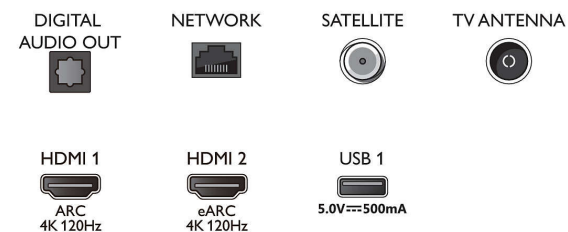

Bottom

Дата на издаване
2023-07-23

Версия: 9.1.1

EAN: 87 18863 02897 1

© 2023 Koninklijke Philips N.V.
Всички права запазени.

Спецификациите могат да се променят без предупреждение. Търговските марки са собственост на Koninklijke Philips N.V. или на съответните си притежатели.

www.philips.com

- Размер на паметта (флаш): 16 GB, действителното налично дисково пространство може да се различава (в зависимост от напр. (предварително) инсталирани приложения, инсталирана операционна система и т.н.)
- ЕСП и действителният обхват на програмите (до 8 дни) зависи от страната и оператора.
- Предлаганите приложения за Android се различават според държавата. За повече подробности посетете вашия Google Play Магазин.
- Телевизорът поддържа приемане на DVB за предавания със свободен ефирен достъп. Възможно е определени DVB оператори да не се поддържат. Актуализиран списък може да бъде намерен в раздела с често задавани въпроси на уеб сайта за поддръжка на Philips. За някои оператори се изисква модул за условен достъп и абонамент. Обърнете се към вашия оператор за повече информация.
- Приложението Philips TV Remote и свързаните с него функции зависят от модела телевизор, оператора и страната, както и от модела смарт устройство и неговата операционна система. За повече информация посетете: www.philips.com/TVRemoteapp.
- Записването на USB е възможно само за цифрови канали и записите може да са ограничени чрез защитата на предаването срещу копиране (CI+). Може да има ограничения за определени страни и канали.
- Само определени части или компоненти на този телевизор съдържат олово, когато няма технически алтернативи съгласно съществуващите клаузи за освобождаване на Директивата RoHS (Директива на Европейската общност за ограничение на използването на вредни вещества).
- Amazon, Alexa и всички свързани лoга са търговски марки на Amazon.com, Inc. или нейните филиали. Amazon Alexa се предлага на избрани езици и държави.
- Amazon Prime е налично за избрани езици и държави.
- Необходим е абонамент за Disney+. Подлежи на условията на <https://www.disneyplus.com> (c) 2020 Disney и свързаните с нея лица. Disney+ е налично за избрани езици и държави.
- Google Асистент е наличен за Android телевизори Philips, работещи с Android O (8) или по-нова версия на ОС. Google Асистент е наличен за избрани езици и държави.
- Изисква се абонамент за Netflix. Подлежи на условията на <https://www.netflix.com>
- Rakuten TV е наличен за избрани езици и държави.
- OLED телевизионните панели на Philips са сертифицирани от UL, като такива, които са без трептения и неприятни отблясъци.