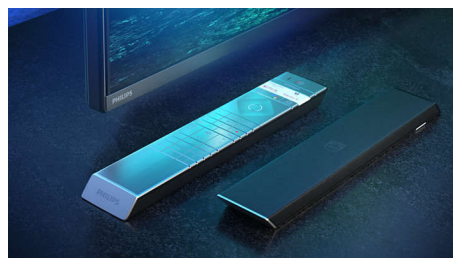

Kvalitné materiály

Každý centimeter tohto televízora vyzerá a na dotyk pôsobí špičkovy. Ultratenký metalický

rám. Metalický stojan v tvare T v prevedení tmavého chrómu. Alebo mäkký ovládač so zadnou stranou vyloženou mäkkou textúrovanou kožou a podsvietenými tlačidlami, ktorý sa rovnako dobre drží ako používa.