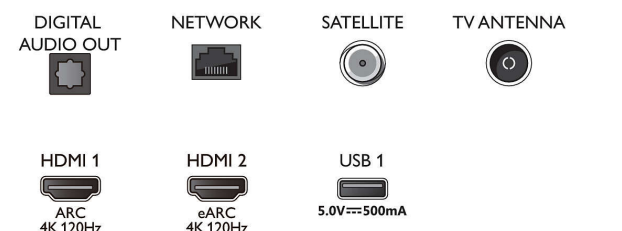

Dizajn

- Farby TV: Kovový sivý rám v prevedení gun metal
- Konstrukcia stojana: Kovový klinový stojan z tmavého chrómu

Connections

Side

Bottom

Dátum vydania
2023-07-23

Verzia: 11.4.1

EAN: 87 18863 02901 5