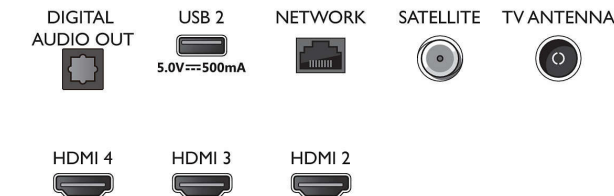

Connections

Side

Bottom

Väljalaske kuupäev
2023-07-23

Versioon: 6.3.1

EAN: 87 18863 02845 2

© 2023 Firma Koninklijke Philips N.V.
Kõik õigused kaitstud

Spetsifikatsioone võib muuta ette teatamata
Kaubamärgid kuuluvad firmale Koninklijke Philips N.V.
või vastavatele omanikele.