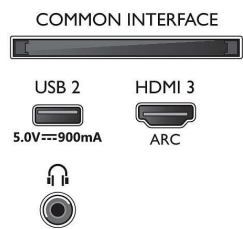

Bild/Anzeige

- Bildformat: 16:9
- Bildschirmgröße diagonal (Zoll): 75 Zoll
- Bildschirmgröße diagonal (cm): 189 cm
- Anzeige: 4K Ultra HD LED
- Auflösung des Displays: 3.840 x 2.160

- Picture Engine: P5 Perfect Picture Engine
- Bildoptimierung: Ultra Resolution, Dolby Vision, HDR10+, 1700 PPI, HLG (Hybrid Log Gamma)
- Bildschirmgröße diagonal (Zoll): 75 Zoll

Unterstützte Display-Auflösung

- Computereingänge auf allen HDMI: Bis zu 4K UHD 3.840 x 2.160 bei 60 Hz, Unterstützt HDR, HDR10/ HLG
- Videoeingänge auf allen HDMI: Bis zu 4K UHD 3.840 x 2.160 bei 60 Hz, Unterstützung für HDR, HDR10/HLG (Hybrid Log Gamma), HDR10+/

Connections

Side

Bottom

4K UHD LED Smart TV

189 cm (75") Fernseher mit Ambilight Unterstützung gängiger HDR-Formate, P5 Perfect Picture Engine, Alexa built-in

Daten

Smart TV-Funktionen

- Benutzerinteraktion: SimplyShare, Bildschirmspiegelung
- Interactive TV: HbbTV
- Programm: Pause TV, USB-Aufnahme*
- SmartTV-Apps*: Online-Videoshops, Offener Web-Browser, TV on Demand, YouTube, Netflix TV
- Einfache Installation: Automatisches Erkennen von Philips Geräten, Netzwerkinstallationsassistent, Einstellungsassistent
- Einfache Bedienung: Benutzerfreundliche Smart-Menü-Taste, On-Screen-Benutzerhandbuch
- Upgradefähige Firmware: Assistent für autom. Firmware-Akt., Firmware-Upgrade über USB, Online-Aktualisierung der Firmware
- Bildschirmformat-Anpassung: Erweitert – Verschieben, Basic – Bildschirm ausfüllen, Vollbild, Zoom, Stretch, Breitbild
- Sprachassistent*: Amazon Alexa built-in, Fernbedienung mit Mikrofon