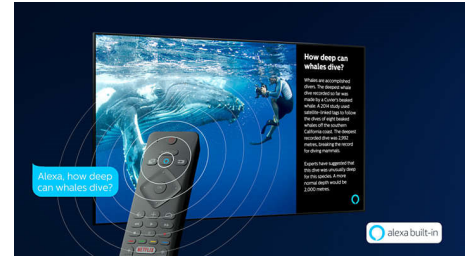

Sprachsteuerung

Jetzt können Sie Ihren Philips Smart TV per Sprachsteuerung bedienen. Wechseln Sie den Sender, öffnen Sie Ihre Spielekonsole und bedienen Sie Smart-Home-Geräte wie Lampen und Thermostate, indem Sie Alexa darum bitten. All das und mehr ist möglich – mit Alexa.