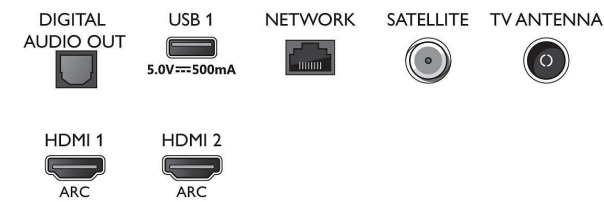

Connections

Side

Bottom

4K UHD LED Smart TV

189 cm (75") Fernseher mit Ambilight Unterstützung gängiger HDR-Formate, P5 Perfect Picture Engine, Alexa built-in

Daten

Smart TV-Funktionen

- Benutzerinteraktion: SimplyShare, Bildschirmspiegelung
- Interactive TV: HbbTV
- Programm: Pause TV, USB-Aufnahme*
- SmartTV-Apps*: Online-Videoshops, Offener Web-Browser, TV on Demand, YouTube, Netflix TV
- Einfache Installation: Automatisches Erkennen von Philips Geräten, Netzwerkinstallationsassistent, Einstellungsassistent
- Einfache Bedienung: Benutzerfreundliche Smart-Menü-Taste, On-Screen-Benutzerhandbuch
- Upgradefähige Firmware: Assistent für autom. Firmware-Akt., Firmware-Upgrade über USB, Online-Aktualisierung der Firmware
- Bildschirmformat-Anpassung: Erweitert – Verschieben, Basic – Bildschirm ausfüllen, Vollbild, Zoom, Stretch, Breitbild
- Sprachassistent*: Amazon Alexa built-in, Fernbedienung mit Mikrofon