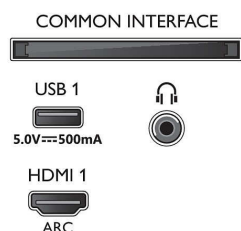

Connections

Side