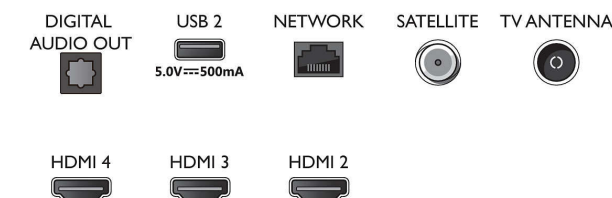

Connections

Side

Bottom

Datum izdaje 2023-07-23

Različica: 12.4.1

EAN: 87 18863 02833 9

© 2023 Koninklijke Philips N.V.
Vse pravice pridržane.

Specifikacije se lahko spremenijo brez predhodnega obvestila. Blagovne znamke so v lasti podjetja Koninklijke Philips N.V. ali drugih lastnikov.