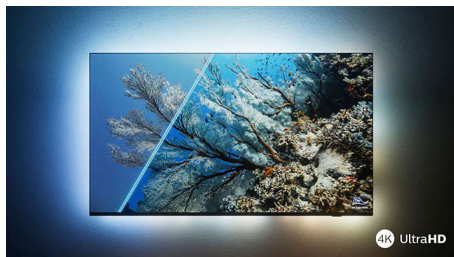

Поддържа всички основни HDR формати

Вашият Philips 4K UHD телевизор е съвместим с всички основни HDR формати, включително Dolby Vision. Независимо дали става въпрос за сериала, който не трябва да пропускате или за най-новата видеоигра, сенките ще бъдат по-дълбоки. Ярките повърхности ще блестят. Цветовете ще бъдат по-истински.

55PUS8106/12

HDMI свързаност

Ready for gaming

Вашият телевизор Philips разполага с най-новия HDMI и телевизорът автоматично превключва на настройка с минимално забавяне, когато започнете да играете игра на конзолата си. Режимът за игра на Ambilight пренася тръпката от играта направо в стаята.

Тънък, атрактивен дизайн

Търсите телевизор, подходящ за вашата стая? Този 4K смарт телевизор е точно за вас! Практически безрамковият екран подхожда на почти всякакъв интериор. Докато тънките крачета правят екрана да изглежда така, сякаш се носи над секцията или масичката.

По-тънък дизайн.

Сатенена хромирана рамка. Тънки крачета.

Изкуствен интелект с гласово управление

Този Android телевизор Philips ви предлага избор от гласови асистенти! Управлявайте телевизора чрез съвместими с Google Асистент интелигентни домашни устройства с гласа си.

Dolby Vision Atmos

androidtv