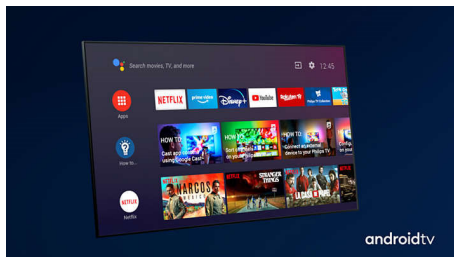

Просто смарт. Android TV

Вашият Android телевизор Philips ви предоставя желаното от вас съдържание – когато го поискате. Можете да персонализирате началния екран, за да показва любимите ви приложения и да улесни достъпа до филми и предавания, които обичате. Или да продължите оттам, откъдето сте спрели.