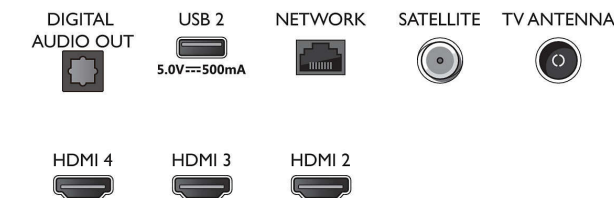

Размери

- Ширина на изделието: 1231,2 мм
- Височина на изделието: 709,6 мм
- Дълбочина на изделието (със стойката): 79,4 мм
- Тегло на изделието: 14,2 кг
- Ширина на изделието (със стойката): 1231,2 мм
- Височина на изделието (със стойката): 736,6 мм
- Дълбочина на изделието (със стойката): 255,8 мм
- Тегло на изделието (със стойката): 14,4 кг
- Ширина на кутията: 1360,0 мм
- Височина на кутията: 840,0 мм
- Дълбочина на кутията: 160,0 мм
- Тегло с опаковката: 18,9 кг
- Ширина на стойката: 731,8 мм
- Височина на стойката: 275,8 мм
- Дълбочина на стойката: 255,8 мм
- Може да се монтира на конзола за стена: 200 x 300 мм

Connections

Side

Bottom

Дата на издаване
2023-07-23

Версия: 10.3.1

EAN: 87 18863 02844 5

© 2023 Koninklijke Philips N.V.
Всички права запазени.

Спецификациите могат да се променят без предупреждение. Търговските марки са собственост на Koninklijke Philips N.V. или на съответните си притежатели.