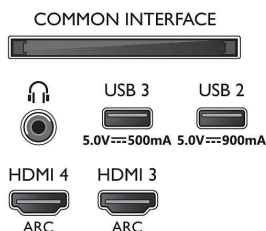

Accessori

- Batterie incluse: 2 batterie AAA
- Accessori inclusi: Brochure legale e per la sicurezza, Cavo alimentazione, Guida rapida (x1), Telecomando, Piedistallo da tavolo

Design

- Colori del TV: Telaio grigio canna di fucile
- Design del supporto: Piedistallo a barra in metallo cromato scuro

Connections

Side

Bottom

Data di rilascio
2023-07-23

Versione: 11.5.1

EAN: 87 18863 02902 2

© 2023 Koninklijke Philips N.V.
Tutti i diritti riservati.

Le specifiche sono soggette a modifica senza preavviso I marchi sono di proprietà di Koninklijke Philips N.V. o dei rispettivi detentori.