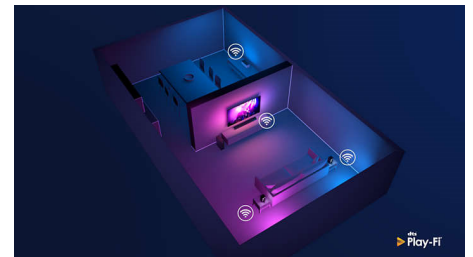

Compatibile con DTS Play-Fi

La tecnologia DTS Play-Fi sul tuo TV Philips ti consente di collegarti agli altoparlanti compatibili in qualsiasi stanza. Hai altoparlanti wireless in cucina? Ascolta il film mentre prepari uno spuntino oppure continua a seguire la telecronaca della partita mentre prendi da bere per tutti.