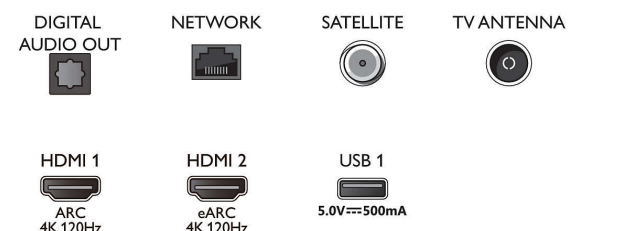

Connections

Side

Bottom

Data di rilascio
2023-07-23

Versione: 11.5.1

EAN: 87 18863 02902 2

© 2023 Koninklijke Philips N.V.
Tutti i diritti riservati.

Le specifiche sono soggette a modifica senza preavviso I marchi sono di proprietà di Koninklijke Philips N.V. o dei rispettivi detentori.