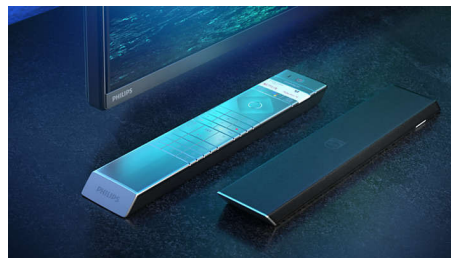

TV OLED Philips

Con i TV OLED Philips avrai un angolo di visione più ampio e un'immagine straordinariamente realistica. I neri sono più

profondi, i colori più veri e i dettagli di ombre e luci vengono riprodotti con precisione. Sono supportati tutti i principali formati HDR. Potrai sentire tutta la potenza di ogni scena.

Materiali di ottima qualità

La qualità superiore si nota in ogni dettaglio di questo televisore: cornice ultra sottile in metallo, piedistallo a T in metallo cromato scuro e telecomando con parte posteriore in pelle morbida e testurizzata e tasti retroilluminati, splendido da impugnare e da utilizzare.