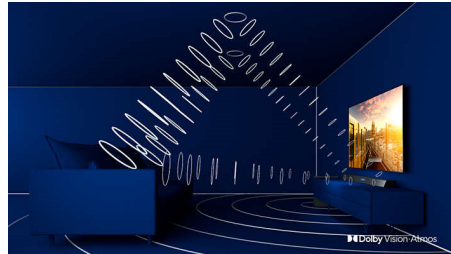

Dolby Vision + Dolby Atmos

Grazie all'eccellente supporto per audio e formati video Dolby, i contenuti HDR che guardi saranno davvero eccezionali. Potrai ammirare le immagini proprio come aveva immaginato il regista e sperimentare un audio ampio con chiarezza e profondità reali.