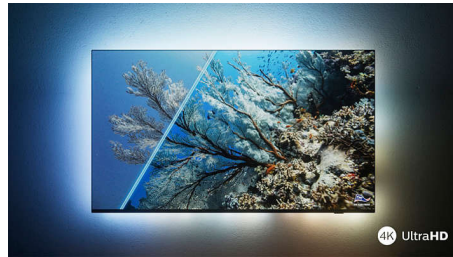

Toetab kõiki peamised HDR-vorminguid

Teie Philipsi 4K UHD teler ühildub peamiste HDR-vormingutega, sh Dolby Visioniga. Vahet ei ole, kas tegemist on populaarse telesarja või uusima videomänguga – igal juhul saate nautida

70PUS7906/12

sügavamaid varje, eredamaid valguslaike ja tõetruusid värve.

HDMI-ühendus

Ready for gaming

Teie Philipsi teler on varustatud uusima HDMI ühendusega. Kui hakkate konsooliga mängima, lülitub teler automaatselt väikese viiteajaga seadistusele. Ambilighti mängurežiim toob teie tuppa põnevust.

Õhuke ja atraktiivne disain

Otsite telerit, mis sobiks teie tuppa? See 4K nutiteler on täpselt see, mida vajate! Peaaegu märkamatu ümbrisega ekraan sobib mis tahes sisekujundusega. Lisaks tekitab õhuke jalg tunde, nagu teie teler hõljuks kapi või laua kohal.

Hall raam. Peenike jalg.

Hall raam. Peenike jalg.

AI-hääljuhtimine

See Philipsi Androidi teler võimaldab valida häälabilise! Saate telerit juhtida nutiseadmest, mis toetab rakendust Google Assistant, kasutades oma häält.

Dolby Vision-Atmos

androidtv