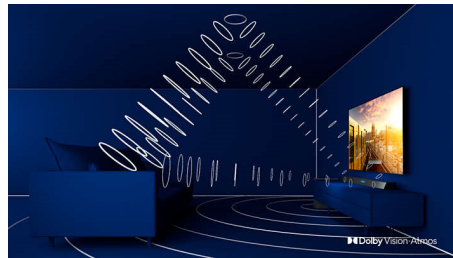

Dolby Vision + Dolby Atmos

Поддръжката на премиум видео и аудио форматите Dolby означава, че HDR съдържанието, което гледате, ще изглежда страхотно. Ще се насладите на картина, която отразява оригиналния замисъл на режисьора, и кристално чист и дълбок звук, който ви обгръща.