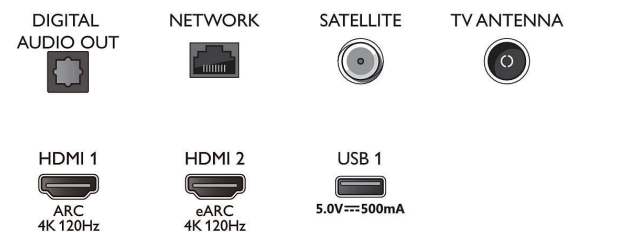

Bottom

Дата на издаване
2023-07-23

Версия: 9.5.2

EAN: 87 18863 02899 5

© 2023 Koninklijke Philips N.V.
Всички права запазени.

Спецификациите могат да се променят без предупреждение. Търговските марки са собственост на Koninklijke Philips N.V. или на съответните си притежатели.

www.philips.com