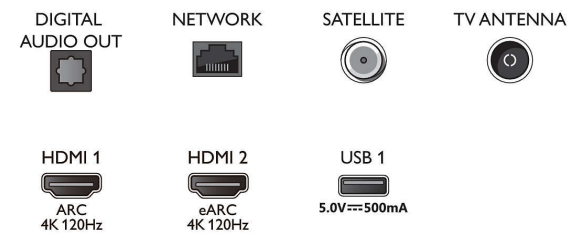

Δέκτης/Λήψη/Μετάδοση

- Ψηφιακή τηλεόραση: DVB-T/T2/T2-HD/C/S/S2
- Αναπαραγωγή βίντεο: PAL, SECAM
- Υποστήριξη MPEG: MPEG2, MPEG4

Connections

Side

Bottom

Τηλεόραση Android 4K UHD OLED

P5 AI perfect picture engine Ήχος Dolby Atmos, Τηλεόραση Ambilight 3 πλευρών, Τηλεόραση Android 164 εκ. (65")