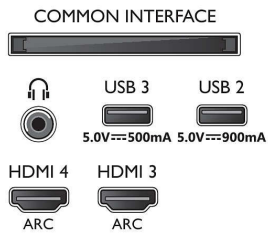

Τηλεόραση Android 4K UHD OLED

P5 AI perfect picture engine Ήχος Dolby Atmos, Τηλεόραση Ambilight 3 πλευρών, Τηλεόραση Android 164 εκ. (65")

Προδιαγραφές

Ambilight

- Χαρακτηριστικά Ambilight: Ενσωματωμένο Ambilight+Hue, Ambilight για μουσική, Λειτουργία παιχνιδιού, Ανάλογα με το χρώμα του τοίχου, Λειτουργία Lounge, AmbiWakeur, AmbiSleep, Ασύρματα οικιακά ηχεία Philips
- Έκδοση Ambilight: 3 πλευρών

Εικόνα/Οθόνη

- Αναλογία Εικόνας: 16:9
- Μήκος διαγωνίου οθόνης (ίντσες): 65 ίντσες
- Μήκος διαγωνίου οθόνης (μετρικό): 164 εκ.

- Οθόνη: 4K Ultra HD OLED
- Ανάλυση οθόνης: 3840 x 2160
- Picture Engine: P5 AI Perfect Picture Engine
- Βελτίωση εικόνας: Ultra Resolution, Ευρύ χρωματικό φάσμα 99% DCI/P3, Dolby Vision, HDR10+, Perfect Natural Motion, Έξυπνη λειτουργία PQ, Διαχείριση χρωμάτων ISF, Micro Dimming Perfect, CalMAN Ready
- Μήκος διαγωνίου οθόνης (ίντσες): 65 ίντσες

Υποστηριζόμενη ανάλυση οθόνης

- Είσοδοι υπολογιστή σε HDMI1/2: Υποστηρίζεται

65OLED706/12

- HDMI2.1., Με υποστήριξη HDR, HDR10+/HLG
- Είσοδοι υπολογιστή σε HDMI3/4: Υποστηρίζεται HDMI2.0.
- Είσοδοι βίντεο σε HDMI1/2: Υποστηρίζεται HDMI2.1, Με υποστήριξη HDR, HDR10+/HLG
- Είσοδοι βίντεο σε HDMI3/4: Υποστηρίζεται HDMI2.0.

Δέκτης/Λήψη/Μετάδοση

- Ψηφιακή τηλεόραση: DVB-T/T2/T2-HD/C/S/S2
- Αναπαραγωγή βίντεο: PAL, SECAM
- Υποστήριξη MPEG: MPEG2, MPEG4

Connections

Side