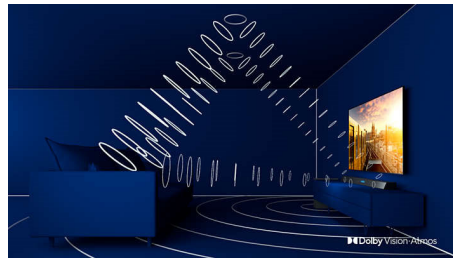

Dolby Vision και Dolby Atmos

Χάρη στην υποστήριξη των κορυφαίων φορμά ήχου και βίντεο της Dolby, το περιεχόμενο HDR που παρακολουθείτε θα έχει εκπληκτικό ήχο και εικόνα. Η εικόνα αντικατοπτρίζει τις αρχικές προθέσεις του σκηνοθέτη και ο πλούσιος ήχος διαθέτει πραγματική ευκρίνεια και βάθος.