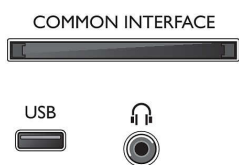

Power

- Netzstrom: AC: 220 bis 240 V, 50/60 Hz
- Umgebungstemperatur: 5 °C bis 35 °C
- Standby-Stromverbrauch: $\leq 0,3\text{ W}$
- Energieeffizienzklasse: A
- Stromversorgung mit EU-Energie-Label: 35 W
- Energiesparfunktionen: Sleep-Timer, Eco-Modus, Bildabschaltung (bei Radiobetrieb)
- Stromverbrauch (ausgeschaltet): N/V
- Jährlicher Energieverbrauch: 52 kWh
- Bleihaltig: Ja*
- Quecksilbergehalt: 0 mg

Zubehör

- Mitgeliefertes Zubehör: Fernbedienung, 2 AAA-Batterien, Standfuß, Netzkabel, Kurzanleitung, Broschüre zu rechtlichen und Sicherheitsinformationen

Farbe und Design

- Vorderseite des Fernsehers: White High Gloss

Abmessungen

- Gerätebreite: 726,5 mm
- Gerätehöhe: 425,4 mm
- Gerätetiefe: 63,6 mm
- Produktgewicht: 4,9 kg
- Gerätebreite (inkl. Fuß): 726,5 mm
- Gerätehöhe (inkl. Fuß): 449,4 mm
- Gerätetiefe (inkl. Fuß): 194,2 mm
- Produktgewicht (inkl. Standfuß): 5,1 kg
- Verpackungsbreite: 798 mm
- Verpackungshöhe: 520 mm
- Verpackungstiefe: 134 mm
- Gewicht (inkl. Verpackung): 6,2 kg
- Kompatible Wandhalterung: 100 x 100 mm
- Breitenabstand des Standfußes: 326,0 mm

Connections

Side