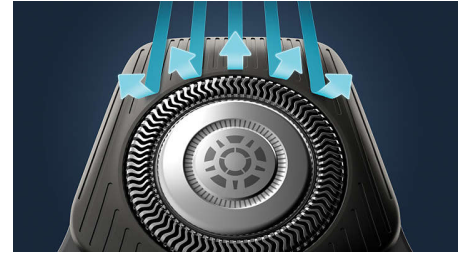

Hair-Guide-presisjonsheader

Denne barbermaskinen med presisjonsform er forbedret med hårledekanaler for optimal klipping og hudkomfort.