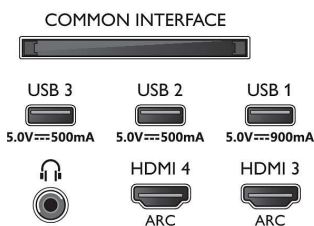

Procesor P5 AI Perfect Picture Dźwięk Dolby Atmos, Telewizor z 4-stronnym ośw. Ambilight, Telewizor Android TV 194 cm (77")

77OLED806/12

Dane techniczne

Ambilight

- Funkcje Ambilight: Wbudowane funkcje Ambilight + Hue, Ambilight Muzyka, Tryb gry, Dostosowywanie się do koloru ściany, Tryb Lounge, AmbiWakeUp, AmbiSleep, Bezprzewodowe głośniki domowe Philips
- Wersja Ambilight: 4-stronny

Obraz/wyświetlacz

- Format obrazu: 16:9
- Przekątna ekranu (cale): 77 cali
- Przekątna ekranu (cm): 194 cm
- Wyświetlacz: 4K Ultra HD OLED

- Rozdzielczość panelu: 3840 x 2160
- Silnik graficzny: Procesor P5 AI Perfect Picture
- Funkcje poprawy obrazu: Ultra Resolution, Szeroka gama kolorów — 99% przestrzeni DCI/P3, Dolby Vision, HDR10+, Perfect Natural Motion, Tryb A.I. PQ, Obsługa CalMAN, Zarządzanie kolorami ISF, Micro Dimming Perfect
- Przekątna ekranu (cale): 77 cali

Obsługiwana rozdzielczość ekranu

- Sygnał z komputera — wejścia HDMI1/2: Obsługa HDMI 2.1., do 4K 120 Hz*, Obsługa HDR, HDR10+/
  HLG

HLG

- Sygnał z komputera — wejścia HDMI3/4: Obsługa HDMI 2.0.
- Sygnał wideo — wejścia HDMI1/2: Obsługa HDMI 2.1, do 4K 120 Hz*, Obsługa HDR, HDR10+/
  HLG
- Sygnał wideo — wejścia HDMI3/4: Obsługa HDMI 2.0.

Tuner/Odtwarzanie/Transmisja

- Telewizja cyfrowa: DVB-T/T2/T2-HD/C/S/S2
- Odtwarzanie video: PAL, SECAM
- Obsługa MPEG: MPEG2, MPEG4
- Przewodnik telewizyjny*: Elektroniczny program na 8

Connections

Side