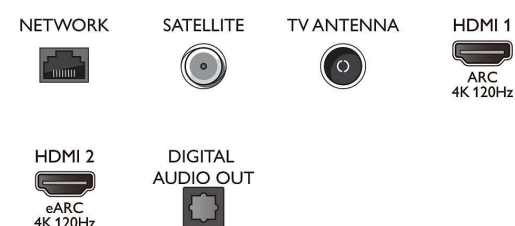

Telewizor OLED 4K UHD Android

Procesor P5 AI Perfect Picture Dźwięk Dolby Atmos, Telewizor z 4-stronnym ośw. Ambilight, Telewizor Android TV 194 cm (77")

77OLED806/12

Dane techniczne

Ambilight

- Funkcje Ambilight: Wbudowane funkcje Ambilight + Hue, Ambilight Muzyka, Tryb gry, Dostosowywanie się do koloru ściany, Tryb Lounge, AmbiWakeUp, AmbiSleep, Bezprzewodowe głośniki domowe Philips
- Wersja Ambilight: 4-stronny

Obraz/wyświetlacz

- Format obrazu: 16:9
- Przekątna ekranu (cale): 77 cali
- Przekątna ekranu (cm): 194 cm
- Wyświetlacz: 4K Ultra HD OLED

- Rozdzielczość panelu: 3840 x 2160
- Silnik graficzny: Procesor P5 AI Perfect Picture
- Funkcje poprawy obrazu: Ultra Resolution, Szeroka gama kolorów — 99% przestrzeni DCI/P3, Dolby Vision, HDR10+, Perfect Natural Motion, Tryb A.I. PQ, Obsługa CalMAN, Zarządzanie kolorami ISF, Micro Dimming Perfect
- Przekątna ekranu (cale): 77 cali

Obsługiwana rozdzielczość ekranu

- Sygnał z komputera — wejścia HDMI1/2: Obsługa HDMI 2.1., do 4K 120 Hz*, Obsługa HDR, HDR10+/
  HLG

HLG

- Sygnał z komputera — wejścia HDMI3/4: Obsługa HDMI 2.0.
- Sygnał wideo — wejścia HDMI1/2: Obsługa HDMI 2.1, do 4K 120 Hz*, Obsługa HDR, HDR10+/
  HLG
- Sygnał wideo — wejścia HDMI3/4: Obsługa HDMI 2.0.

Tuner/Odtwarzanie/Transmisja

- Telewizja cyfrowa: DVB-T/T2/T2-HD/C/S/S2
- Odtwarzanie video: PAL, SECAM
- Obsługa MPEG: MPEG2, MPEG4
- Przewodnik telewizyjny*: Elektroniczny program na 8

Connections

Side

Bottom