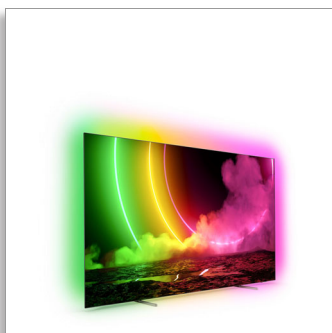

Philips OLED  
Telewizor OLED 4K UHD  
Android

Procesor P5 AI Perfect Picture  
Dźwięk Dolby Atmos  
Telewizor z 4-stronnym ośw.  
Ambilight  
Telewizor Android TV 194 cm  
(77")

77OLED806