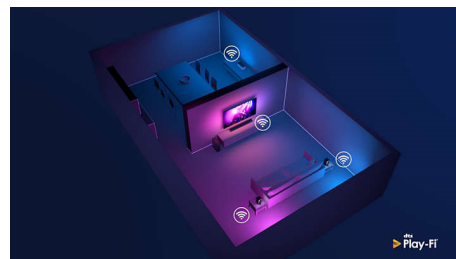

Kompatybilny z DTS Play-Fi

Za pomocą funkcji DTS Play-Fi w telewizorze Philips możesz podłączyć głośniki w dowolnym pomieszczeniu. Masz bezprzewodowe głośniki w kuchni? No to już nie musisz przerywać filmu na czas przygotowywania przekąsek lub gdy chcesz przynieść z kuchni napoje dla swoich gości.