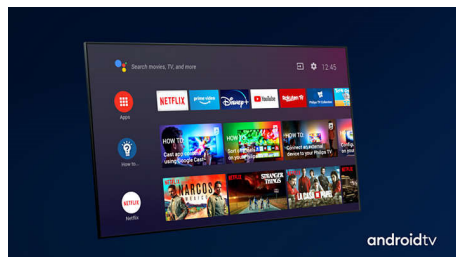

Po prostu inteligentny. Android TV

Telewizor Philips z systemem Android oferuje Ci rozrywkę, którą lubisz, kiedy chcesz.

77OLED806/12

Możesz dostosować ekran główny, aby wyświetlać ulubione aplikacje, co ułatwia rozpoczęcie strumieniowego przesyłania filmów i programów, które lubisz. Możesz też kontynuować oglądanie od momentu jego przerwania.