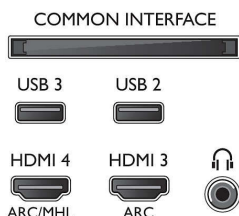

Connections

Side