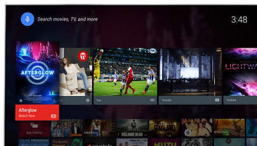

Quad Core + Android

Процесорът Philips Quad Core обединява сили с Android, за да осигури вълнуващо игрово изживяване. А с Android на вашия телевизор ще навигирате, зареждате приложения и възпроизвеждате видео по супербърз, суперинтуитивен и суперзабавен начин.

Google Play

Google Play™ разполага с богат каталог от висококачествени игри за всички възрасти. Благодарение на оптимизацията за използване на вашия телевизор играта и картината са чудесни. И не се налага да създавате бъркотия в дома си с още една игрова конзола; с универсалния USB контрол над игрите можете да навигирате и играете с лекота.

Cloud Gaming

Cloud Gaming предлага богат онлайн каталог с висококачествени игри за всяка възраст, вкус и ниво. Просто изберете игра и я пуснете на телевизора си!

DTS Превъзходен звук

Чудесните високоговорители за телевизор се нуждаят от мощна система за обработка, която запазва чистотата на оригиналното аудио съдържание. DTS Premium Suite е разработен да осигурява изживяването, което потребителите очакват от звуковата обработка от висок клас: завладяващ съраунд звук с дълбоки, богати басы и кристално ясен диалог, който се възпроизвежда при максимална сила на звука и без промени, изрязване или изкривяване.

Извита хромирана стойка Arc

Вдъхновена от архитектурата, стойката Philips Arc има модерен, балансиран, отворен дизайн. Висококачественото покритие от полиран хром и елегантният ефект на арка добавят усещане за стил към всяка стая.