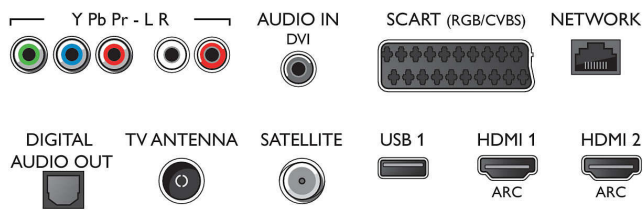

Connections

Side

Rear

Дата на издаване
2023-07-23

Версия: 11.0.1

EAN: 87 18863 00790 7

© 2023 Koninklijke Philips N.V.
Всички права запазени.

Спецификациите могат да се променят без предупреждение. Търговските марки са собственост на Koninklijke Philips N.V. или на съответните си притежатели.

www.philips.com

* ЕСП и действителният обхват на програмите (до 8 дни) зависи от страната и оператора.

* Предлаганите приложения за Android се различават според държавата. За повече подробности посетете вашия Google Play Магазин.

* Годишна консумация на енергия в kWh въз основа на консумацията на телевизора при работа 4 часа на ден, 365 дни. Действителната консумация на енергия зависи от това как се използва телевизорът.

* Предложението за облачни игри зависи от доставчиците на игри.

* Телевизорът поддържа приемане на DVB за предавания със свободен ефирен достъп. Възможно е определени DVB оператори да не се поддържат. Актуализиран списък може да бъде намерен в раздела с често задавани въпроси на уеб сайта за поддръжка на Philips. За някои оператори се изисква модул за условен достъп и абонамент. Обърнете се към вашия оператор за повече информация.

* (Philips) съвместим само с конкретен плейър Philips.

* Функционалността Google Cast зависи от приложенията и устройствата Google Cast Ready. За повече подробности, моля, посетете продуктова страница на Google Cast.

* Приложението Philips TV Remote и свързаните с него функции зависят от модела телевизор, оператора и страната, както и от модела смарт устройство и неговата операционна система. За повече информация посетете: www.philips.com/TVRemoteapp.

* Предложението за приложенията Smart TV се различават според модела и държавата. За повече информация посетете: www.philips.com/smarttv.

* Записването на USB е възможно само за цифрови канали и записите може да са ограничени чрез защита на предаването срещу копиране (CI+). Може да има ограничения за определени страни и канали.