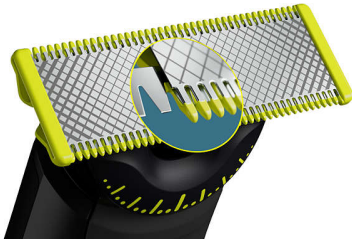

Facile à utiliser

- Sabot corps clipsable (3 mm)
- Batterie Li-Ion, autonomie de 120 minutes
- L'afficheur LED numérique indique l'état de la batterie et du verrouillage
- Une lame qui ne s'émousse pas facilement
- 100 % étanche

Coupe uniforme

Caractéristiques

Technologie unique OneBlade

Le Philips OneBlade bénéficie d'une technologie de stylisation pour le visage révolutionnaire. Il rase vos poils, quelle que soit leur longueur. Son double système de protection (revêtement lisse et bords arrondis) facilite le rasage et le rend plus confortable. Sa technologie de rasage bénéficie d'une solution à mouvements rapides (12 000 par minute), pour un rasage efficace, même sur les poils longs.

Lame 360 innovante

La lame 360 innovante pivote dans toutes les directions pour s'adapter aux courbes de votre visage. Son design assure un contact permanent avec la peau et une maîtrise parfaite. Taillez et rasez facilement les zones les plus difficiles à atteindre avec moins de passages et plus de confort*.

Définissez les contours

Vos contours sont parfaitement nets grâce à la lame double sens. Quelle que soit sa direction, vous bénéficiez d'une visibilité optimale et n'oubliez aucun poil. Un style impeccable rapidement.