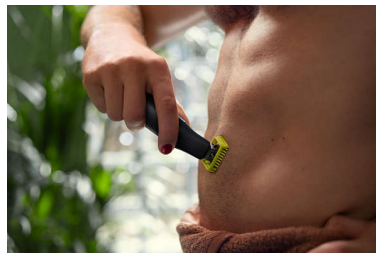

Facile à utiliser

- Sabot corps clipsable (3 mm)
- Batterie Li-Ion, autonomie de 120 minutes
- L'afficheur LED numérique indique l'état de la batterie et du verrouillage
- Une lame qui ne s'émousse pas facilement
- 100 % étanche

Lame 360 innovante

La lame 360 innovante pivote dans toutes les directions pour s'adapter aux courbes de votre visage. Son design assure un contact permanent avec la peau et une maîtrise parfaite. Taillez et rasez facilement les zones les plus difficiles à atteindre avec moins de passages et plus de confort*.

Définissez les contours

Vos contours sont parfaitement nets grâce à la lame double sens. Quelle que soit sa direction, vous bénéficiez d'une visibilité optimale et n'oubliez aucun poil. Un style impeccable rapidement.

Rasez

OneBlade ne rase pas d'aussi près qu'une lame traditionnelle, et préserve donc votre peau. Rasez facilement à contre-sens, quelle que soit la longueur des poils.

Sabot corps clipsable

Fixez le sabot corps (3 mm) pour tailler facilement dans n'importe quelle direction.