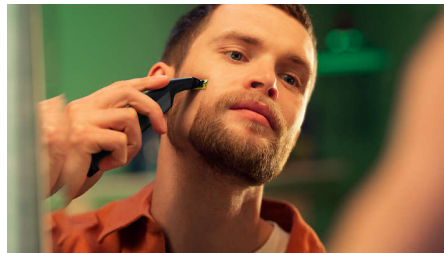

Rasez

OneBlade ne rase pas d'aussi près qu'une lame traditionnelle, et préserve donc votre peau. Rasez facilement à contre-sens, quelle que soit la longueur des poils.