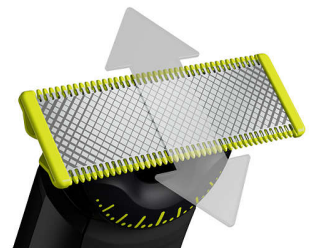

Définissez les contours

Vos contours sont parfaitement nets grâce à la lame double sens. Quelle que soit sa direction, vous bénéficiez d'une visibilité optimale et n'oubliez aucun poil. Un style impeccable rapidement.

Rasez

OneBlade ne rase pas d'aussi près qu'une lame traditionnelle, et préserve donc votre peau. Rasez facilement à contre-sens, quelle que soit la longueur des poils.

Sabot corps clipsable

Fixez le sabot corps (3 mm) pour tailler facilement dans n'importe quelle direction.

Système de protection clipsable pour zones sensibles

Fixez le système de protection pour une sécurité supplémentaire pour les zones sensibles.

Sabot de précision 14 hauteurs de coupe

Le sabot de précision polyvalent offre des hauteurs de coupe comprises entre 0,4 et 10 mm, afin de permettre une coupe régulière à la hauteur que vous souhaitez.

Lame double sens

Le OneBlade suit les contours de votre visage pour vous permettre de raser facilement et confortablement toutes les zones. Déplacez la lame double sens dans n'importe quelle direction pour définir vos contours et créer des lignes parfaites.