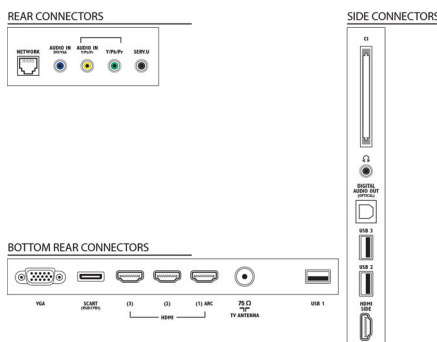

Zvuk

- Izlazna snaga (RMS): 28 W (2 x 14 W)
- Napredne značajke zvuka: AmbiOOx, Automatsko ujednačavanje jakosti zvuka, Clear Sound, Incredible Surround

Mogućnost povezivanja

- Broj HDMI veza: 4
- HDMI značajke: Audio Return Channel
- Broj komponentnih ulaza (YPbPr): 1
- EasyLink (HDMI-CEC): Slanje komandi s daljinskog upravljača putem mreže, Kontrola zvuka sustava, Stanje pripravnosti sustava, "Plug & play" na početnom zaslonu, Automatski pomak titlova (Philips), Pixel Plus veza (Philips), Reprodukcijska jednim dodirrom
- Broj Scart ulaza (RGB/CVBS): 1
- Broj USB ulaza: 3
- Bežično povezivanje: Podrška za bežični LAN
- Ostali priključci: Antena IEC75, Common Interface Plus (CI+), Ethernet-LAN RJ-45, Digitalni audioizlaz (optički), Ulaz za računalo VGA + L/D audio ulaz, Izlaz za slušalice, Servisni priključak

Snaga

- Mrežno napajanje: 220 - 240 V, 50/60 Hz
- Temperatura okoline: 5 °C do 40 °C
- Potrošnja energije u stanju pripravnosti: $0,15\text{ W}$
- Energetska klasa: A
- EU energetska oznaka, snaga: 40 W
- Značajke za uštedu energije: Programiranje automatskog isključivanja, Eco način rada, Senzor osvjetljenja, Slika bez zvuka (za radio)
- Godišnja potrošnja energije: 55 kWh

Datum izdavanja
2023-07-22

Verzija: 8.1.4

EAN: 87 12581 64438 3

© 2023 Koninklijke Philips N.V.
Sva prava pridržana.

Specifikacije su podložne promjeni bez prethodne obavijesti. Trgovačke marke su u vlasništvu tvrtke Koninklijke Philips N.V. ili njihovih odgovarajućih vlasnika.

www.philips.com

Dotadna oprema

- Dotadna oprema u kompletu: Kabel za napajanje, Daljinski upravljač, 2 x AAA baterije, Stolno postolje sa zakretanjem, Kratke upute za korisnike, Brošura s pravnim i sigurnosnim informacijama, DC adapter, Adapter za komponentni kabel, Kratke upute za Smart TV, Jamstveni list
- Dotadna oprema (opcija): Bežični USB adapter (PTA01)

Dimenzije

- Širina uređaja: 744,2 mm
- Visina uređaja: 457,6 mm
- Dubina uređaja: 42,9 mm
- Masa proizvoda: 8,04 kg
- Širina uređaja (s postoljem): 744.2 mm
- Visina uređaja (s postoljem): 497.3 mm
- Dubina uređaja (s postoljem): 205.0 mm
- Masa uređaja (+ postolje): 10.21 kg
- Širina kutije: 970.0 mm
- Visina kutije: 555.0 mm
- Dubina kutije: 160.0 mm
- Masa zajedno s ambalažom: 12,7 kg
- Kompatibilni nosač: 200 x 200 mm

- Net TV: posjetite www.philips.com/smarttv i otkrijte koje usluge nudimo u vašoj državi.
- USB snimanje samo za digitalne kanale koji imaju IP TV elektronički vodič kroz programe (možda se primjenjuju ograničenja koja ovise o državi i kanalu). Snimanje može biti ograničeno zakonima o zaštiti od kopiranja emitiranih sadržaja (CI+). Potrebna je internetska veza.
- DivX Certified® za reprodukciju DivX® videozapisa do rezolucije HD 1080p, uključujući vrhunski sadržaj.
- Televizor podržava DVB prijem za besplatne kanale. Određeni DVB davatelji sadržaja možda nisu podržani. U odjeljku s najčešćim pitanjima na Philips web-mjestu za podršku možete pronaći ažurirani popis. Neki davatelji sadržaja zahtijevaju uvjetni pristup (Conditional Access) i pretplatu. Dodatne informacije zatražite od svog davatelja sadržaja.
- Potrošnja energije izražena u kWh godišnje, na temelju potrošnje energije televizora koji radi 4 sata dnevno 365 dana. Stvarna potrošnja energije ovisit će o načinu korištenja televizora.
- Elektronički vodič kroz programe za 8 dana, usluga nije dostupna u svim državama
- Ovaj uređaj pogodan je za prijem emitiranja zemaljske digitalne televizije slobodnog pristupa u Mađarskoj