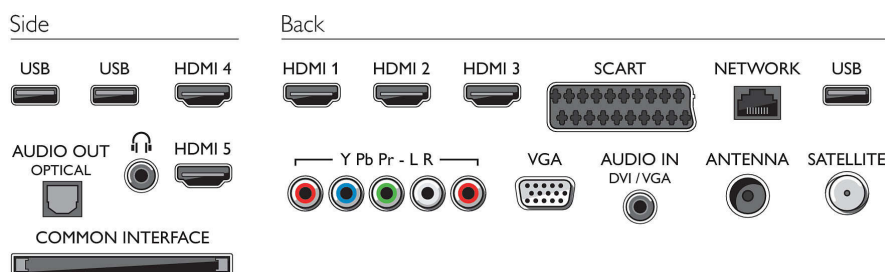

Vermogen

- Netspanning: AC 220 - 240 V, 50 Hz
- Omgevingstemperatuur: 5 °C tot 35 °C
- Stroomverbruik in stand-bystand: $\leq 0,1\text{ W}$
- Energieklasse: A
- Europees energielabel (vermogen): 68 W
- Functies voor energiebesparing: Timer voor automatisch uitschakelen, Eco-modus, Lichtsensor, Beeld uit (voor radio)
- Energieverbruik wanneer uitgeschakeld: $\leq 0,01$
- Jaarlijks energieverbruik: 94 kWh

Accessoires

- Meegeleverde accessoires: Voedingskabel, Afstandsbediening, 2 3D-brillen, Draaibare tafelstandaard, Snelstartgids, Skype-camera PTA317
- Optionele accessoires: 3D-bril PTA517, 3D-bril PTA516, 3D-bril PTA507

Afmetingen

- Breedte van het apparaat: 910 mm
- Hoogte van het apparaat: 524 mm
- Diepte van het apparaat: 29,8 mm
- Gewicht van het product: 11 kg
- Breedte van het apparaat (met standaard): 910 mm
- Hoogte van het apparaat (met standaard): 590 mm
- Diepte van het apparaat (met standaard): 206 mm
- Gewicht (incl. standaard): 14,4 kg
- Breedte van de standaard: 500 mm
- Geschikt voor wandmontage: 200 x 200 mm

Connections

Publicatiedatum
2023-07-22

Versie: 9.6.13

EAN: 87 12581 63646 3

© 2023 Koninklijke Philips N.V.
Alle rechten voorbehouden.

Specificaties kunnen zonder voorafgaande kennisgeving worden gewijzigd. Handelsmerken zijn het eigendom van Koninklijke Philips N.V. en hun respectieve eigenaren.

www.philips.com

* Aanwijsfunctie van de afstandsbediening beschikbaar via software-update in het najaar van 2012

* Net TV: ga naar www.philips.com/smarttv voor meer informatie over het serviceaanbod in uw land.

* Wi-Fi Smart Screen is beschikbaar via software-update in het najaar van 2012

* Ouders moeten hun kinderen in de gaten houden tijdens het kijken naar 3D en ervoor zorgen dat ze niet te maken krijgen met de ongemakken die hierboven zijn beschreven. 3D kijken wordt niet aanbevolen voor kinderen onder de 6 jaar, omdat hun visuele systeem nog niet volledig is ontwikkeld.

* De TV biedt ondersteuning voor gratis DVB-uitzendingen. Mogelijk worden bepaalde DVB-aanbieders niet ondersteund. Ga voor een recente lijst met aanbieders naar het gedeelte met veelgestelde vragen van de ondersteuningswebsite van Philips. Voor bepaalde aanbieders zijn voorwaarden en een abonnement vereist. Neem voor meer informatie contact op met uw aanbieder.

* Energieverbruik in kWh per jaar, op basis van het stroomverbruik van de televisie als deze 4 uur per dag, 365 dagen per jaar is ingeschakeld. Het werkelijke energiegebruik hangt af van hoe de televisie wordt gebruikt.

* Normaal energiegebruik wanneer ingeschakeld gemeten in overeenstemming met IEC62087 Ed 2.

* Alleen opnemen via USB voor digitale kanalen (voor bepaalde landen en kanalen zijn mogelijk beperkingen van toepassing), niet bij analoge uitzendingen of externe ingangen. Opnamen kunnen worden beperkt door een kopieerbeveiliging (CI+).

* Dit apparaat is geschikt voor ontvangst van de openbaar-toegankelijke digitale televisie-uitzendingen op Hongaars grondgebied