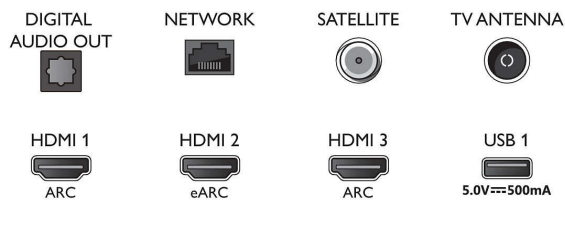

Dimensions

- Largeur de l'appareil: 962,8 millimètre
- Hauteur de l'appareil: 558,2 millimètre
- Profondeur de l'appareil: 77,1 millimètre
- Poids du produit: 9,1 kg
- Largeur appareil (support inclus): 962,8 millimètre
- Hauteur appareil (support inclus): 628,3 millimètre
- Profondeur appareil (support inclus): 221,5 millimètre
- Poids du produit (support compris): 9,3 kg
- Largeur de la boîte: 1070,0 millimètre
- Hauteur de la boîte: 650,0 millimètre
- Profondeur de la boîte: 140,0 millimètre
- Poids (emballage compris): 11,8 kg
- Largeur du socle: 777,0 millimètre
- Hauteur du socle: 70,0 millimètre
- Longueur du pied: 221,5 millimètre
- Distance entre 2 supports: 777,0 millimètre
- Hauteur du meuble jusqu'au bord inférieur du téléviseur: 70,0 millimètre
- Compatible avec un montage mural: 100 x 200 mm

Connexions

Side

Bottom

Date de publication
2023-07-22

Version: 8.4.2

EAN: 87 18863 03402 6

© 2023 Koninklijke Philips N.V.
Tous droits réservés.

Les caractéristiques sont sujettes à modification sans préavis. Les marques commerciales sont la propriété de Koninklijke Philips N.V. ou de leurs détenteurs respectifs.