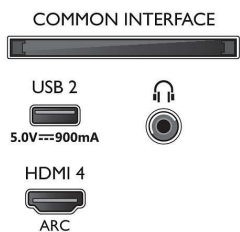

Connexions

Side