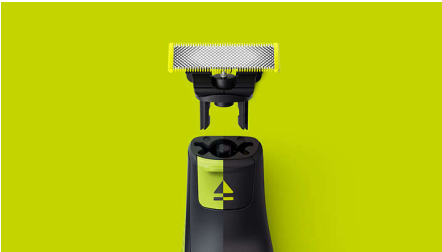

PHILIPS

Zamjenska oštrica

OneBlade

Podrezivanje, oblikovanje i
brijanje

4 originalne

Odgovara svim drškama
OneBlade

Oštrica od nehrđajućeg čelika
koja traje do 4 mjeseca* kako
biste bili sređeni.

QP240/50

Odgovara svim drškama OneBlade

- Odgovara svim drškama OneBlade

Jednostavna upotreba

- Dvostrana oštrica
- Jedinstvena tehnologija OneBlade
- Mokro i suho

Izdržljiva oštrica od nehrđajućeg čelika

- Oštrica koja neće brzo otupiti

Istaknute znač.

Jedinstvena tehnologija OneBlade

Philips OneBlade revolucionarni je novi hibridni uređaj za oblikovanje koji može podrezivati, brijati te oblikovati jasne linije i rubove bez obzira na duljinu dlačica. Dvostruki zaštitni sustav – premaz za bolje klizenje u kombinaciji sa zaobljenim vrhovima – olakšava brijanje te ga čini ugodnijim. Njegova tehnologija brijanja obuhvaća rezač koji se brzo pomiče za podrezivanje dlačica bilo koje duljine.

Odgovara svim drškama OneBlade

Odgovara svim OneBlade modelima (QP14xx, QP25xx, QP26xx, QP27xx, QP28xx) i OneBlade Pro (QP65xx, QP66xx)

Oštrica koja neće brzo otupiti

Izdržljiva oštrica od nehrđajućeg čelika koja traje do 4 mjeseca* kako biste bili sređeni. Kada se na oštrici prikaže indikator zamjene –