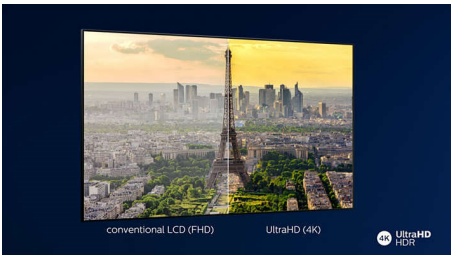

Tanki okvir

Tanki okvir i metalno postolje.

4K Ultra HD

Uz četiri puta veću rezoluciju od one konvencionalnih Full HD televizora, Ultra HD osvjetljava zaslon s 8 milijuna piksela, a tu je i naša jedinstvena tehnologija Ultra Resolution Upscaling. Uživajte u boljem prikazu bez obzira na kvalitetu originalnog sadržaja te oštrijim slikama vrhunske dubine i kontrasta, prirodnim kretanjama i živopisnim pojedinostima.