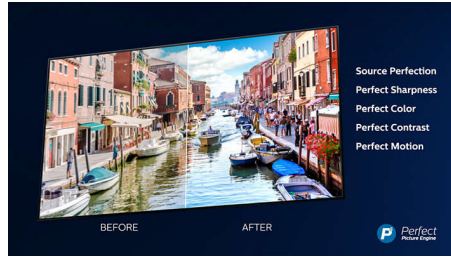

P5 Perfect Picture Engine

P5 Perfect Picture Engine tvrtke Philips pruža sliku briljantnu poput sadržaja koje volite. Detalji imaju zamjetno veću dubinu. Boje su živopisne, a nijanse kože prirodne. Kontrast je toliko čist da ćete osjetiti svaki detalj. Pokreti su tako ugađeni da nikada nećete izgubiti loptu iz vida, bez obzira na to koliko brzo leti.