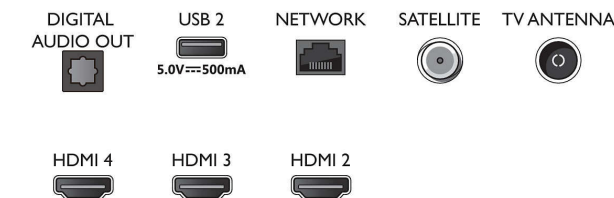

Dimensions

- Largeur de l'appareil: 962,8 millimètre
- Hauteur de l'appareil: 558,2 millimètre
- Profondeur de l'appareil: 78,1 millimètre
- Poids du produit: 8,5 kg
- Largeur appareil (support inclus): 962,8 millimètre
- Hauteur appareil (support inclus): 585,2 millimètre
- Profondeur appareil (support inclus): 226,6 millimètre
- Poids du produit (support compris): 8,6 kg
- Largeur de la boîte: 1070,0 millimètre
- Hauteur de la boîte: 650,0 millimètre
- Profondeur de la boîte: 140,0 millimètre
- Poids (emballage compris): 10,1 kg
- Largeur du socle: 778,5 millimètre
- Hauteur du pied: 27,0 millimètre
- Longueur du pied: 235,7 millimètre
- Compatible avec un montage mural: 100 x 200 mm

Connections

Side

Bottom

Date de publication
2023-07-22

Version: 6.1.1

EAN: 87 18863 03411 8

© 2023 Koninklijke Philips N.V.
Tous droits réservés.

Les caractéristiques sont sujettes à modification sans préavis. Les marques commerciales sont la propriété de Koninklijke Philips N.V. ou de leurs détenteurs respectifs.