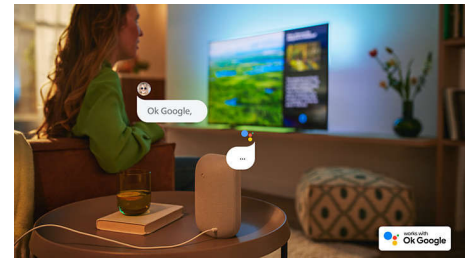

Commande vocale IA

Vous pouvez commander vocalement votre téléviseur Android Philips via n'importe quelle enceinte dotée de l'Assistant Google ou via une application de télécommande Android TV. Vous souhaitez trouver des applications, regarder des contenus en streaming ou jouer ? Il vous suffit de le demander.

Téléviseur Philips 4K UHD

Une image HDR ultra-nette.
Téléviseur 4K UHD Philips.

Design fin et esthétique

Design fin et esthétique