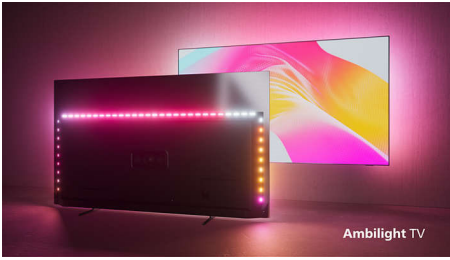

PHILIPS

Téléviseur Android 4K UHD

Téléviseur Ambilight 3 côtés Principaux formats HDR pris en charge, Dolby Vision et Dolby Atmos, Téléviseur Android 108 cm (43")

Points forts

43PUS8057/12

Philips Ambilight