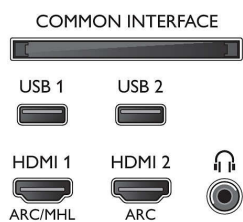

75PUS8303/12

HLG

- Videoinnganger på HDMI3/4: opptil 4K UHD 3840 x 2160 ved 60Hz

Tuner/mottak/overføring

- Digital-TV: DVB-T/T2/T2-HD/C/S/S2
- Videoavspilling: NTSC, PAL, SECAM
- Støtter MPEG: MPEG2, MPEG4
- TV-programguide*: 8-dagers elektronisk programguide
- Signalstyrkeindikasjon

Connections

Side

Bottom

Svært slank 4K UHD LED Android TV

189 cm (75") Ambient-LED TV 2800 Picture Performance Index, HDR Premium WCG 90 %, P5 Perfect Picture Engine

Spesifikasjoner

- Tekst-tv: 1000-siders hypertext
- Støtter HEVC