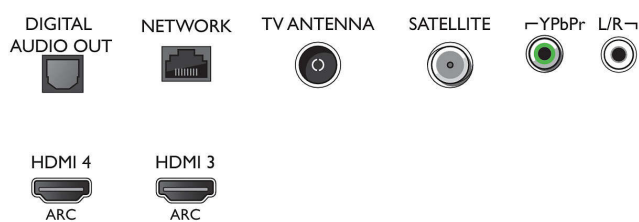

Bilde/skjerm

- Sideforhold: 16:9
- Diagonal skjermstørrelse (tommer): 75 tommer
- Diagonal skjermstørrelse (cm): 189 cm
- Skjerm: 4K Ultra HD LED
- Paneloppløsning: 3840 x 2160

- Bildemotor: P5 Perfect Picture Engine
- Bildeforbedring: Ultra Resolution, Micro Dimming Pro, Høy fargegamut 90 % DCI/P3, HDR Premium

Støttet skjermopløsning

- Datamaskininnganger på HDMI1/2: opptil 4K UHD 3840 x 2160 ved 60Hz, Støtter HDR – HDR10/HLG
- Datamaskininnganger på HDMI3/4: opptil 4K UHD 3840 x 2160 ved 60Hz
- Videoinnganger på HDMI1/2: opptil 4K UHD 3840 x 2160 ved 60Hz, Støtter HDR – HDR10/HLG

75PUS8303/12

HLG

- Videoinnganger på HDMI3/4: opptil 4K UHD 3840 x 2160 ved 60Hz

Tuner/mottak/overføring

- Digital-TV: DVB-T/T2/T2-HD/C/S/S2
- Videoavspilling: NTSC, PAL, SECAM
- Støtter MPEG: MPEG2, MPEG4
- TV-programguide*: 8-dagers elektronisk programguide
- Signalstyrkeindikasjon

Connections

Side

Bottom

Svært slank 4K UHD LED Android TV

189 cm (75") Ambient-LED TV 2800 Picture Performance Index, HDR Premium WCG 90 %, P5 Perfect Picture Engine

Spesifikasjoner

- Tekst-tv: 1000-siders hypertext
- Støtter HEVC