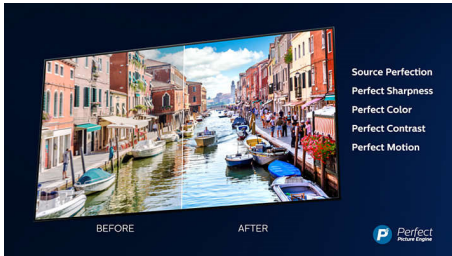

Svært slank 4K UHD LED Android TV
189 cm (75") Ambilight-TV 2800 Picture Performance Index, HDR Premium WCG 90 %, P5 Perfect Picture Engine

Høydepunkter

Slank design

Se hele verden foran deg, og opplev alle detaljene på den store Philips-TV-skjermen, en svært slank skjerm med smalt stativ, god funksjonalitet og imponerende visning.

P5 Perfect Picture Engine

Philips P5 Perfect Picture Engine gir et bilde som er like enestående som innholdet du elsker. Detaljer har en merkbar større dybde. Farger er levende, mens hudfarger er mer naturlige. Kontrasten er så klar at du føler hver detalj. Og bevegelsene er så jevne at du aldri kommer til å miste ballen av syne, uansett hvor raskt spillerne spiller.