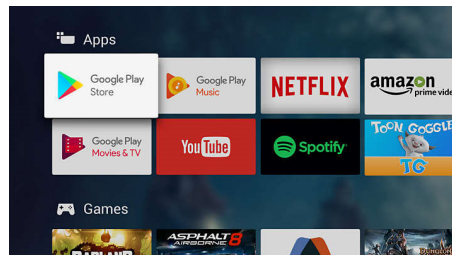

TV-innhold

Overgå tradisjonelle TV-programmer med Google Play Butikk og appgalleriet fra Philips. Opplev filmer, TV, musikk, apper og spill uten stopp på Internett. Mer å elske.

Triple Ring-teknologi

Med forbedret Triple Ring-teknologi fra Philips er det enda kraftigere høyttalerbevegelse i subwooferne. Og mer bevegelse betyr større slagkraft. På denne måten kan du få kraftig lyd selv fra en Philips-TV med slank design.

75PUS8303/12

DTS HD Premium Sound

DTS HD Premium Suite leverer avansert lydbehandling for bedre lyd fra høyttalerne. Ved å ta vare på det originale innholdet kan du glede deg over omsluttende lyd, dyp bass og krystallklar dialog uten noen endringer, klipping, eller forvrengning.