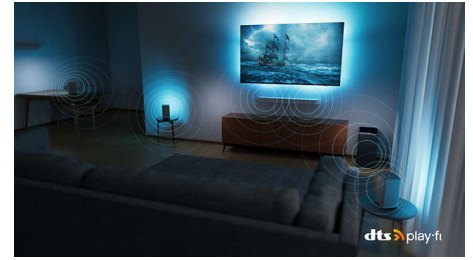

Dolby Vision et Dolby Atmos

Grâce aux technologies Dolby Vision et Dolby Atmos intégrées, vos films, émissions et jeux bénéficient d'une qualité visuelle et sonore incroyable. L'image est fidèle à la vision du réalisateur. Finie, la déception des scènes trop sombres pour comprendre ce qu'il se passe ! Entendez chaque mot clairement. Vivez des effets sonores entièrement immersifs.

43PUS8887/12

Compatible DTS Play-Fi

Le système audio domestique sans fil Philips avec technologie DTS Play-Fi permet une connexion à des barres de son et des enceintes sans fil compatibles dans toute la maison en quelques secondes. Écoutez des films dans la cuisine. Diffusez de la musique dans n'importe quelle pièce. Vous pouvez même créer un système de Home Cinéma en utilisant votre téléviseur Philips comme enceinte centrale.