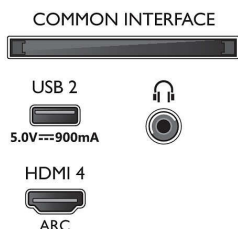

Connexions

Side