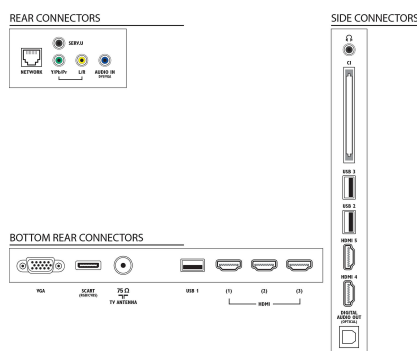

## CPU

**Type processor:** Dual-core

## Connectiviteit

**Aantal HDMI-aansluitingen:** 5  
**HDMI-functies:** 3D, Audio Return Channel  
**Aantal componentingangen (YPbPr):** 1  
**EasyLink (HDMI-CEC):** Passthrough van afstandsbedieningen, Audiobediening, Stand-by, Via Plug & Play toevoegen aan beginscherm, Automatische aanpassing van de positie van ondertiteling (Philips), Pixel Plus Link (Philips), Afspelen met één druk op de knop  
**Aantal scart-aansluitingen (RGB/CVBS):** 1  
**Aantal USB-aansluitingen:** 3  
**Draadloze verbinding:** Wi-Fi-gecertificeerd  
**Andere aansluitingen:** IEC75-antenne, Common Interface Plus (CI+), Ethernet-LAN RJ-45, Digitale audio-uitgang (optisch), PC-in VGA + audio L/R-in, Hoofdtelefoonuitgang, Serviceaansluiting