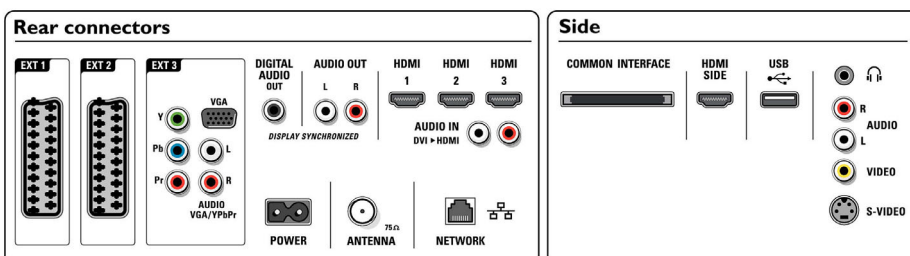

- Andere aansluitingen: Analoge audio-uitgang links/rechts, S/PDIF-uitgang (coaxiaal), Common Interface
- PC-netwerkaansluiting: DLNA 1.0-gecertificeerd
- Ext. 3: YPbPr, Audio L/R in, VGA PC-in
- Ext. 4: HDMI v1.3
- Ext. 5: HDMI v1.3
- Ext. 6: HDMI v1.3

Vermogen

- Netspanning: AC 220 - 240 V +/- 10%
- Omgevingstemperatuur: 5 °C tot 35 °C
- Energieverbruik: 223 W
- Stroomverbruik in stand-bystand: 0,15 W
- Vermogen (modus voor lager stroomverbruik): 165 W

Accessoires

- Meegeleverde accessoires: Draaibare tafelstandaard, Muursteen, RF-antennekabel, Voedingskabel, Snelstartgids, Gebruiksaanwijzing, Garantiecertificaat, Afstandsbediening, Batterijen voor afstandsbediening

Afmetingen

- Breedte van het apparaat: 1120 mm
- Hoogte van het apparaat: 715 mm
- Diepte van het apparaat: 130 mm
- Gewicht van het product: 39,2 kg
- Breedte van het apparaat (met standaard): 1120 mm
- Hoogte van het apparaat (met standaard): 810 mm
- Diepte van het apparaat (met standaard): 305 mm
- Gewicht (incl. standaard): 48,5 kg
- Breedte van de doos: 1218 mm
- Hoogte van de doos: 1033 mm
- Diepte van de doos: 332 mm
- Gewicht (incl. verpakking): 49,3 kg
- Breedte van de standaard: 550 mm
- Geschikt voor wandmontage: 300 x 300 mm

Publicatiedatum
2023-07-22

Versie: 9.0.8

EAN: 87 12581 37571 3

© 2023 Koninklijke Philips N.V.
Alle rechten voorbehouden.

Specificaties kunnen zonder voorafgaande kennisgeving worden gewijzigd. Handelsmerken zijn het eigendom van Koninklijke Philips N.V. en hun respectieve eigenaren.

www.philips.com

* DVB-T alleen in bepaalde landen ondersteund
* DVB-T MPEG4 alleen voor: Frankrijk, Spanje, Denemarken, Noorwegen, Finland, Zweden. DVB-C MPEG4 alleen voor bepaalde providers: Denemarken, Noorwegen, Finland, Zweden. De meest recente informatie is beschikbaar op het typeplaatje van de TV of via www.philips.com/support onder het specifieke typenummer.