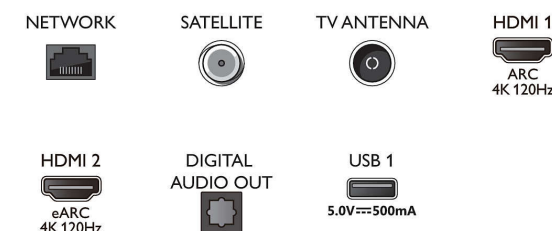

Bottom

Date de publication
2023-07-22

Version: 7.2.1

EAN: 87 18863 03461 3

© 2023 Koninklijke Philips N.V.
Tous droits réservés.

Les caractéristiques sont sujettes à modification sans préavis. Les marques commerciales sont la propriété de Koninklijke Philips N.V. ou de leurs détenteurs respectifs.

www.philips.com