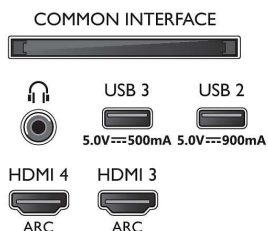

Connexions

Side