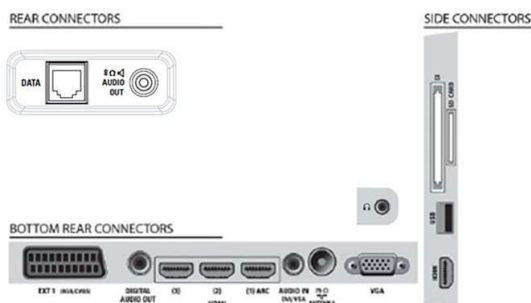

## Mål

- Bredder, apparat: 800 millimeter
- Høyde, apparat: 534,8 millimeter
- Dybde, apparat: 87 millimeter
- Produktvekt: 10,2 kg
- Bredder, apparat (med stativ): 800 millimeter
- Høyde, apparat (med stativ): 593 millimeter
- Dybde, apparat (med stativ): 220 millimeter
- Produktvekt (+stativ): 11,6 kg
- Eskebredde: 980 millimeter
- Eskehøyde: 635 millimeter
- Eskedybde: 197 millimeter
- Vekt, inkl. emballasje: 14,6 kg
- Veggfeste-kompatibel: 200 x 200 mm