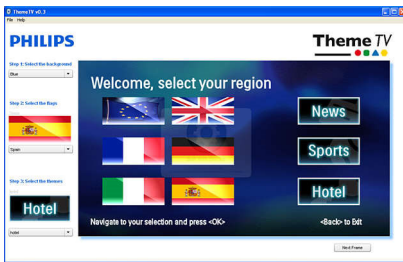

Tema-TV

Tema-TV har et avansert brukergrensesnitt som gir gjestene muligheten til å navigere i gjestemenyen for å finne kanaler fra sitt eget land, nyheter og hotellinformasjon på en enkel måte uten et interaktivt underholdningssystem.

VSecure

For å kunne vise førsteklasses HD-innhold til en gjest kreves det strenge forholdsregler for

innholdssikkerhet fra innholdsbransjen. Philips utviklet en total løsning for HD-innholdssikkerhet på hoteller som består av VSecure for HD-innholdsbeskyttelse og NexGuard for juridisk HD-vanmerking.

Integrert klokkevisning

Med den innebygde klokkevisningen, som også er et vekkerur, trenger du ikke noen ekstra klokke med ledninger og tilkoblinger i rommet.

Låse installasjonsmenyen

Forhindrer uautorisert tilgang til installerings- og konfigureringsinnstillinger. Det sikrer maksimal nytte for gjestene, og du unngår unødvendige omprogrammeringskostnader.