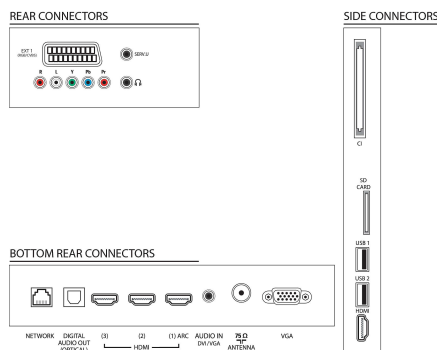

Geluid

Uitgangsvermogen (RMS): 28 W (2 x 14 W)

Geluidsverbetering: Automatische volumeregelaar, Kristalhelder geluid, Incredible Surround, Treble- en basregeling

Connectiviteit

Aantal HDMI-aansluitingen: 4

HDMI-functies: 3D, Audio Return Channel

Aantal componentingangen (YPbPr): 1

EasyLink (HDMI-CEC): Passthrough van afstandsbedieningen, Audiobediening, Stand-by, Via Plug & Play toevoegen aan beginscherm, Automatische aanpassing van de positie van ondertiteling (Philips), Pixel Plus Link (Philips), Afspelen met één druk op de knop

Aantal scart-aansluitingen (RGB/CVBS): 1

Aantal USB-aansluitingen: 2

Draadloze verbinding: Geschikt voor draadloos LAN

Andere aansluitingen: IEC75-antenne, Common Interface Plus (CI+), Ethernet-LAN RJ-45, SD-kaartsleuf (beeldopslag), Digitale audio-uitgang (optisch), PC-in VGA + audio L/R-in, Hoofdtelefoonuitgang, Serviceaansluiting