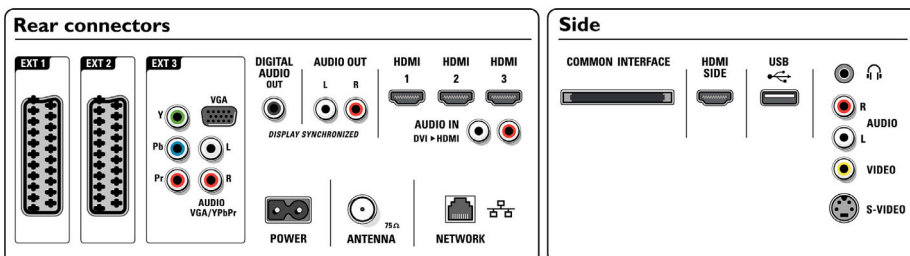

Connectiviteit

- EasyLink (HDMI-CEC): Afspele met één druk op

- de knop, Audiobediening, Stand-by
- Aansluitingen aan de voor- en zijkant: HDMI v1.3, S-Video in, CVBS in, Audio L/R in, Hoofdtelefoonuitgang, USB
- Ext. 1 scart: Audio L/R, CVBS in, RGB
- Ext. 2 scart: Audio L/R, CVBS in, RGB
- Andere aansluitingen: Analoge audio-uitgang links/rechts, S/PDIF-uitgang (coaxiaal), Common Interface
- PC-netwerkaansluiting: DLNA 1.0-gecertificeerd
- Ext. 3: YPbPr, Audio L/R in, VGA PC-in
- Ext. 4: HDMI v1.3
- Ext. 5: HDMI v1.3
- Ext. 6: HDMI v1.3

Vermogen

- Netspanning: AC 220 - 240 V +/- 10%
- Omgevingstemperatuur: 5 °C tot 35 °C
- Stroomverbruik in stand-bystand: 0,15 W
- Vermogen (modus voor lager stroomverbruik): 153 W
- Vermogen (IEC 62087 Editie 2): 201 W

Accessoires

- Meegeleverde accessoires: Draaibare tafelstandaard, RF-antennekabel, Voedingskabel, Snelstartgids, Gebruiksaanwijzing, Garantiecertificaat, Afstandsbediening, Batterijen voor afstandsbediening

Afmetingen

- Breedte van het apparaat: 1027 mm
- Hoogte van het apparaat: 627 mm
- Diepte van het apparaat: 108 mm
- Gewicht van het product: 27,6 kg
- Hoogte van het apparaat (met standaard): 698 mm
- Diepte van het apparaat (met standaard): 265 mm
- Gewicht (incl. standaard): 30,8 kg
- Breedte van de doos: 1142 mm
- Hoogte van de doos: 906 mm
- Diepte van de doos: 320 mm
- Gewicht (incl. verpakking): 40 kg
- Breedte van de standaard: 590 mm
- Geschikt voor wandmontage: 300 x 300 mm

Publicatiedatum
2023-07-22

Versie: 8.0.8

EAN: 87 12581 42585 2

© 2023 Koninklijke Philips N.V.
Alle rechten voorbehouden.

Specificaties kunnen zonder voorafgaande kennisgeving worden gewijzigd. Handelsmerken zijn het eigendom van Koninklijke Philips N.V. en hun respectieve eigenaren.

www.philips.com

* DVB-T alleen in bepaalde landen ondersteund
* DVB-T MPEG4 alleen voor: Frankrijk, Spanje, Denemarken, Noorwegen, Finland, Zweden. DVB-C MPEG4 alleen voor bepaalde providers: Denemarken, Noorwegen, Finland, Zweden. De meest recente informatie is beschikbaar op het typeplaatje van de TV of via www.philips.com/support onder het specifieke typenummer.