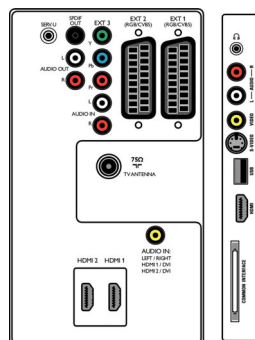

Lyd

- Equalizer: Fembånd
- Utgangseffekt (RMS): 2 x 15 W
- Lydsystem: Nicam-stereo, Virtual Dolby Digital, BBE
- Lydforbedring: Automatisk volumutjevning, Grafisk equaliser

Tilkoblingsmuligheter

- EasyLink (HDMI-CEC): Ettrykks avspilling, System-standby
- Front-/sidetilkoblinger: HDMI v 1.3, S-video inn, CVBS inn, Audio v/h inn, Hodetelefonutgang, USB
- Ext 1 Scart: Audio v/h, CVBS inn/ut, RGB
- Ext 2 Scart: Audio v/h, CVBS inn/ut, RGB
- Andre tilkoblinger: Analog audio venstre/høyre ut, PC-lyd inn, S/PDIF ut (koaksial), Felles grensesnitt
- Ext 3: YPbPr, Audio v/h inn
- Ext 4: HDMI v 1.3
- Ext 5: HDMI v 1.3

Drift

- Strømnett: 220-240 V, 50/60 Hz
- Omgivelsestemperatur: 5 til 35 °C
- Effektforbruk: 260 W
- Effektforbruk i standby: 0,15 W

Tilbehør

- Vedlagt tilbehør: Dreibart bordstativ, Nettledning, Hurtigstartveiledning, Brukerhåndbok,

Garantisertifikat, Fjernkontroll, Batterier til fjernkontroll

Mål

- Bredder, apparat: 1163 millimeter
- Høyde, apparat: 712 millimeter
- Dybde, apparat: 104 millimeter
- Produktvekt: 27,5 kg
- Bredder, apparat (med stativ): 1163 millimeter
- Høyde, apparat (med stativ): 786 millimeter
- Dybde, apparat (med stativ): 310 millimeter
- Produktvekt (+stativ): 34,3 kg
- Eskebredde: 1287 millimeter
- Eskehøyde: 883 millimeter
- Eskedybde: 391 millimeter
- Vekt, inkl. emballasje: 48,7 kg
- Veggfeste-kompatibel: 400 x 400 mm

Utgivelsesdato
2023-07-22

Versjon: 3.0.21

EAN: 87 12581 39493 6

© 2023 Koninklijke Philips N.V.
Alle rettigheter forbeholdt.

Spesifikasjonene kan endres uten varsel. Varemerker tilhører Koninklijke Philips N.V. eller deres respektive eiere.

www.philips.com