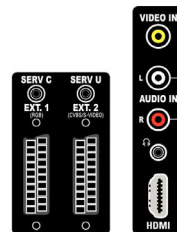

Geluid

- Equalizer: 7-bands
- Uitgangsvermogen (RMS): 20 W
- Geluidssysteem: Stereo, BBE
- Geluidsverbetering: Automatische volumeregelaar, Incredible Surround, Dynamic Bass Enhancement

Luidsprekers

- Ingebouwde luidsprekers: 2
- Luidsprekertypen: Geïntegreerde subwoofer

Connectiviteit

- Aantal SCARTS: 2
- Ext. 1 scart: Audio L/R, CVBS in/uit, RGB
- Ext. 2 scart: Audio L/R, CVBS in/uit, S-Video in
- Andere aansluitingen: Hoofdtelefoonuitgang, Common Interface
- Ext. 3: HDMI v1.3, CVBS in, Audio L/R in
- Ext. 4: YPbPr, S-Video in, Audio L/R in
- Ext. 5: HDMI v1.3
- Ext. 6: HDMI v1.3
- Ext. 7: HDMI v1.3

Vermogen

- Netspanning: 220 - 240 V, 50/60 Hz
- Omgevingstemperatuur: 5 tot 40 °C
- Energieverbruik: 110 W
- Stroomverbruik in stand-bystand: $\leq 1\text{ W}$

Accessoires

- Meegeleverde accessoires: Tafelstandaard, Voedingskabel, Snelstartgids, Gebruiksaanwijzing, Registratiekaart, Garantiecertificaat, Afstandsbediening, Batterijen voor afstandsbediening

Publicatiedatum
2023-10-08

Versie: 4.0.2

EAN: 87 12581 37372 6

© 2023 Koninklijke Philips N.V.
Alle rechten voorbehouden.

Specificaties kunnen zonder voorafgaande kennisgeving worden gewijzigd. Handelsmerken zijn het eigendom van Koninklijke Philips N.V. en hun respectieve eigenaren.

www.philips.com