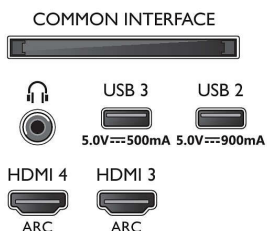

Connexions

Side