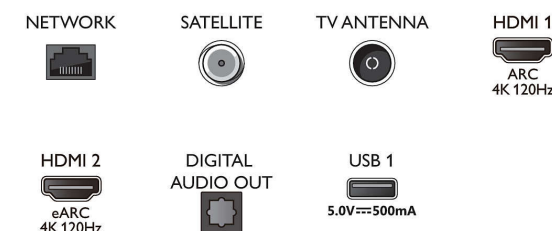

Dimensions

- Largeur de l'appareil: 1 448,7 millimètre
- Hauteur de l'appareil: 829,5 millimètre
- Profondeur de l'appareil (support inclus): 280,0 millimètre
- Poids du produit: 23,7 kg
- Largeur appareil (support inclus): 1448,7 millimètre
- Hauteur appareil (support inclus): 846,1 millimètre
- Profondeur appareil (support inclus): 280,0 millimètre
- Poids du produit (support compris): 24,3 kg
- Largeur de la boîte: 1660,0 millimètre
- Hauteur de la boîte: 1002,0 millimètre
- Profondeur de la boîte: 170,0 millimètre
- Poids (emballage compris): 30,7 kg
- Largeur du socle: 797,5 millimètre
- Hauteur du pied: 19,0 millimètre
- Longueur du pied: 280,0 millimètre
- Compatible avec un montage mural: 300 x 300 mm

Connexions

Side

Bottom

Date de publication
2023-07-22

Version: 7.3.1

EAN: 87 18863 03447 7

© 2023 Koninklijke Philips N.V.
Tous droits réservés.

Les caractéristiques sont sujettes à modification sans préavis. Les marques commerciales sont la propriété de Koninklijke Philips N.V. ou de leurs détenteurs respectifs.