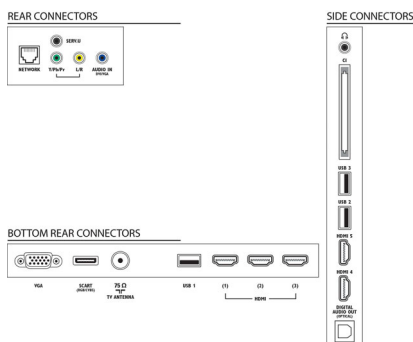

Vermogen

- Netspanning: AC 220 - 240 V 50/60 Hz
- Omgevingstemperatuur: 5 °C tot 35 °C
- Stroomverbruik in stand-bystand: $\leq 0,15\text{ W}$
- Energieklasse: A
- Europees energielabel (vermogen): 49 W
- Functies voor energiebesparing: Timer voor

- automatisch uitschakelen, Eco-modus, Lichtsensor, Beeld uit (voor radio)
- Energieverbruik wanneer uitgeschakeld: $\leq 0,01$
- Jaarlijks energieverbruik: 68 kWh

Accessoires

- Meegeliverde accessoires: Voedingskabel, Afstandsbediening, 2 3D-brillen, Draaibare tafelstandaard, Snelstartgids, Brochure met wettelijk verplichte informatie en veiligheidsgegevens, DC-stroomadapter, Component-kabeladapter, Snelstartgids voor Smart TV, Garantiekaart, 3 AAA-batterijen
- Optionele accessoires: 3D-bril PTA416, 3D-bril PTA426, Gameset met 3D-bril PTA436

Afmetingen

- Breedte van het apparaat: 834 mm
- Hoogte van het apparaat: 515,7 mm
- Diepte van het apparaat: 30,4 mm
- Gewicht van het product: 9,5 kg
- Breedte van het apparaat (met standaard): 834 mm
- Hoogte van het apparaat (met standaard): 555 mm
- Diepte van het apparaat (met standaard): 234 mm
- Gewicht (incl. standaard): 12 kg
- Breedte van de doos: 936 mm
- Hoogte van de doos: 650 mm
- Diepte van de doos: 130 mm
- Compatibele muurbeugel: 200 x 200 mm

Publicatiedatum
2023-07-22

Versie: 5.0.8

EAN: 87 12581 62996 0

© 2023 Koninklijke Philips N.V.
Alle rechten voorbehouden.

Specificaties kunnen zonder voorafgaande kennisgeving worden gewijzigd. Handelsmerken zijn het eigendom van Koninklijke Philips N.V. en hun respectieve eigenaren.

www.philips.com

* Net TV: ga naar www.philips.com/smarttv voor meer informatie over het serviceaanbod in uw land.

* Alleen opnemen via USB voor digitale kanalen uit de elektronische programmagids via IPTV (voor bepaalde landen en kanalen zijn mogelijk beperkingen van toepassing), opnemen kunnen worden beperkt door een kopieerbeveiliging (CI+). Een internetverbinding is vereist.

* Wi-Fi Smart Screen is beschikbaar via software-update in het najaar van 2012

* De Skype-camera is afzonderlijk verkrijgbaar

* Ouders moeten hun kinderen in de gaten houden tijdens het kijken naar 3D en ervoor zorgen dat ze niet te maken krijgen met de ongemakken die hierboven zijn beschreven. 3D kijken wordt niet aanbevolen voor kinderen onder de 6 jaar, omdat hun visuele systeem nog niet volledig is ontwikkeld.

* De TV biedt ondersteuning voor gratis DVB-uitzendingen. Mogelijk worden bepaalde DVB-aanbieders niet ondersteund. Ga voor een recente lijst met aanbieders naar het gedeelte met veelgestelde vragen van de ondersteuningswebsite van Philips. Voor bepaalde aanbieders zijn voorwaarden en een abonnement vereist. Neem voor meer informatie contact op met uw aanbieder.

* Energieverbruik in kWh per jaar, op basis van het stroomverbruik van de televisie als deze 4 uur per dag, 365 dagen per jaar is ingeschakeld. Het werkelijke energieverbruik hangt af van hoe de televisie wordt gebruikt.

* EPG voor 8 dagen. Deze service is niet in alle landen beschikbaar.