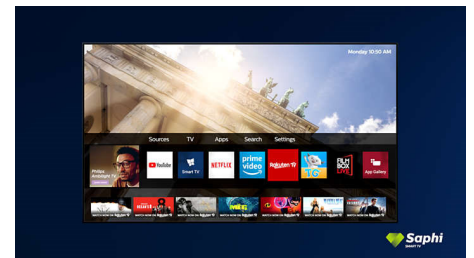

Design

Cadre noir mat. Pieds élancés.

Collection SAPHI TV

Collection de téléviseurs Philips. Netflix, Prime Video, et plus encore.

Téléviseur Smart TV Saphi

SAPHI est un système d'exploitation rapide et intuitif qui rend votre téléviseur Philips Smart TV très agréable à utiliser. Profitez d'une qualité d'image exceptionnelle et d'un menu à icônes convivial accessible d'une simple pression sur un bouton. Commandez votre téléviseur en toute simplicité, et accédez rapidement à des applications populaires de Philips Smart TV, telles que YouTube, Netflix, etc.