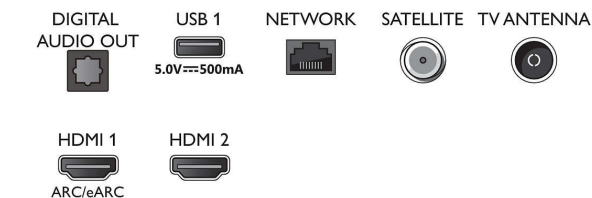

Dimensions

- Largeur de l'appareil: 1112,2 millimètre
- Hauteur de l'appareil: 647,3 millimètre
- Profondeur de l'appareil: 87,1 millimètre
- Poids du produit: 11,3 kg
- Largeur appareil (support inclus): 1112,2 millimètre
- Hauteur appareil (support inclus): 677,3 millimètre
- Profondeur appareil (support inclus): 259,7 millimètre
- Poids du produit (support compris): 11,5 kg
- Largeur de la boîte: 1240,0 millimètre
- Hauteur de la boîte: 785,0 millimètre
- Profondeur de la boîte: 150,0 millimètre
- Poids (emballage compris): 15,2 kg
- Largeur du socle: 727,4 millimètre
- Hauteur du pied: 30,0 millimètre
- Longueur du pied: 245,3 millimètre
- Compatible avec un montage mural: 100 x 200 mm

Connexions

Side

Bottom

Date de publication
2023-07-22

Version: 7.3.1

EAN: 87 18863 02825 4

© 2023 Koninklijke Philips N.V.
Tous droits réservés.

Les caractéristiques sont sujettes à modification sans préavis. Les marques commerciales sont la propriété de Koninklijke Philips N.V. ou de leurs détenteurs respectifs.