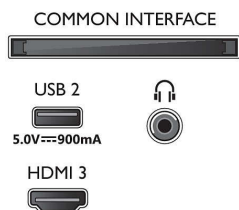

Connexions

Side