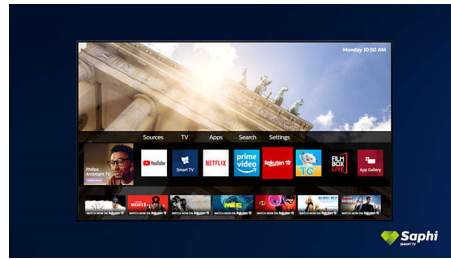

- Une image HDR éclatante. Téléviseur 4K UHD Philips.
- Design fin et esthétique
- Cadre noir mat. Pieds élancés.

PHILIPS

Téléviseur Smart TV 4K UHD LED
126 cm (50") Dolby Vision et Dolby Atmos, Smart TV

50PUS7506/12

Points forts

Prend en charge tous les principaux formats HDR

Votre téléviseur 4K UHD Philips est compatible avec tous les principaux formats HDR, et notamment Dolby Vision. Qu'il s'agisse d'une série incontournable ou du dernier jeu vidéo, il affiche des zones d'ombres plus profondes, des surfaces lumineuses éclatantes et des couleurs plus fidèles.

Téléviseur Smart TV SAPHI

SAPHI est un système d'exploitation rapide et intuitif qui rend votre téléviseur Philips Smart TV très agréable à utiliser. Profitez d'une qualité d'image exceptionnelle et d'un menu à icônes convivial accessible d'une simple pression sur un bouton. Commandez votre téléviseur en toute simplicité, et accédez rapidement aux applications populaires de Philips Smart TV.