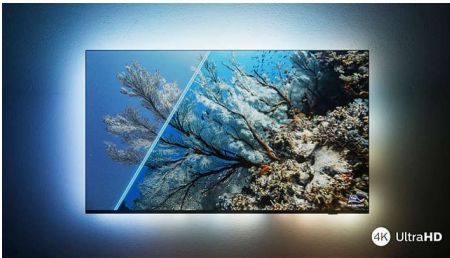

Téléviseur Smart TV 4K UHD LED
126 cm (50") Dolby Vision et Dolby Atmos, Smart TV

50PUS7506/12

Points forts

Prend en charge tous les principaux formats HDR

Votre téléviseur 4K UHD Philips est compatible avec tous les principaux formats HDR, et notamment Dolby Vision. Qu'il s'agisse d'une série incontournable ou du dernier jeu vidéo, il affiche des zones d'ombres plus profondes, des surfaces lumineuses éclatantes et des couleurs plus fidèles.