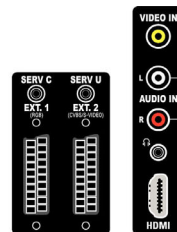

- Skjermformatjusteringer: 4:3, Movie expand 14:9, Movie expand 16:9, Tekstingszoom, Superzoom, Widescreen
- Elektronisk programguide: 8-dagers elektronisk programguide
- Fjernkontroll: TV
- Fjernkontrolltype: RC2034312/01
- Tekst-tv: 1200-siders hypertekst
- Bilde i bilde: Dobbel tekstskjerm
- Tekst-TV-forbedringer: 4 favorittsider, Programinformasjonslinje

Lyd

- Equalizer: 7-bånd
- Utgangseffekt (RMS): 20 W
- Lydsystem: Stereo, BBE
- Lydforbedring: Automatisk volumutjevning, Incredible Surround, Dynamisk bassforbedring

Høytalere

- Innebygde høyttalere: 2
- Høytalertyper: Integrert subwoofer

Tilkoblingsmuligheter

- Antall Scart-kontakter: 2
- Ext 1 Scart: Audio v/h, CVBS inn/ut, RGB
- Ext 2 Scart: Audio v/h, CVBS inn/ut, S-video inn
- Andre tilkoblinger: Hodetelefonutgang, Felles grensesnitt
- Ext 3: HDMI v 1.3, CVBS inn, Audio v/h inn
- Ext 4: YPbPr, S-video inn, Audio v/h inn
- Ext 5: HDMI v 1.3
- Ext 6: HDMI v 1.3

Drift

- Strømnett: 220-240 V, 50/60 Hz
- Omgivelsestemperatur: 5 °C til 40 °C
- Effektforbruk: 110 W
- Effektforbruk i standby: 1 W

Tilbehør

- Vedlagt tilbehør: Bordstativ, Nettledning, Hurtigstartveiledning, Brukerhåndbok, Registreringskort, Garantisertifikat, Fjernkontroll, Batterier til fjernkontroll

Mål

- Bredde, apparat: 804 millimeter
- Høyde, apparat: 533 millimeter
- Dybde, apparat: 162 millimeter

Utgivelsesdato
2023-10-08

Versjon: 4.0.13

EAN: 87 12581 35373 5

© 2023 Koninklijke Philips N.V.
Alle rettigheter forbeholdt.

Spesifikasjonene kan endres uten varsel. Varemerker tilhører Koninklijke Philips N.V. eller deres respektive eiere.

www.philips.com