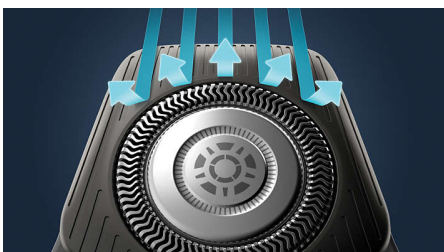

Power Adapt חיישן

למכונת הגילוח החשמלית יש חיישן שיער פנים חכם שבדוק את צפיפות השיער 125 פעמים בשנייה. הטכנולוגיה הזאת מכווננת אוטומטית את עוצמת החיתוך, לגילוח עדין וללא מאמץ.

ראשים גמישים ב-360 מעלות

מכונת הגילוח החשמלית של פיליפס מתוכננת לעקוב אחר קווי המתאר של פניך, ראשי גילוח גמישים שמסתובבים ב-360° בשביל גילוח יסודי ונוח.

Hair-Guide ראשי דיוק

הטרימר החדש לעיצוב צורה מדויק משודרג עם ערוצי הנחית השערה לחיתוך יעיל ונוחות העור.

קפסולת ניקוי מהיר ללא כבל חשמל

יעילה פי 10 מניקוי במים**, קפסולת הניקוי העוצמתית מנקה ומסככת ביסודיות את מכונת הגילוח בדקה אחת בלבד. שימוש בקפסולה עוזר לשמור על רמת הביצועים של המכונה ומשפר את ההגינה.

גילוח רטוב או יבש

מכונת גילוח רטוב ויבש שמסתגלת להעדפותיך. בחר גילוח יבש ונוח או גילוח רטוב עם ג'ל או קצף הגילוח המועדפים עליך.

טרימר נשלף

משפרים ומגדירים את השפם והפאות עם הטרימר הנשלף ומשלימים את המראה בקלות.