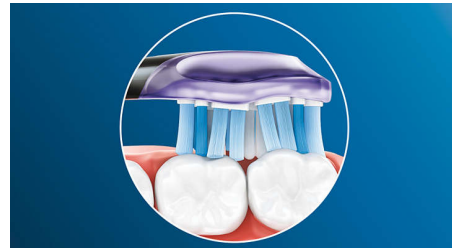

Eenvoudig vast te klikken

Uw Premium Gum Care-opzetborstel past perfect bij iedere Philips Sonicare-tandenborstel, behalve PowerUp Battery en

Essence. Klik de opzetborstel vast of haal hem er eenvoudig af voor gemakkelijk vervangen en schoonmaken.

BrushSync™-koppeling van poetsstanden

Met onze BrushSync™-koppeling van poetsstanden**** krijgt u altijd de best mogelijke reiniging. De Philips Sonicare G3 Premium Gum Care-opzetborstel werkt samen met uw Philips Sonicare-handvat**** met BrushSync™ waardoor automatisch de optimale poetsstand en het beste intensiteitsniveau voor uitzonderlijke tandvleesverzorging wordt geselecteerd. U hoeft alleen te beginnen met poetsen.

Tandplak behoort tot het verleden

Dankzij het flexibele ontwerp verwijdert de Premium Gum Care-opzetborstel tot wel 10x meer plak dan een handtandenborstel. De beweging van deze opzetborstel verbetert de reinigingstechnologie van Philips Sonicare. Hoe u ook poetst, u krijgt een zichtbaar en voelbaar schoon resultaat.

Adaptieve reinigingstechnologie

Elke keer dat u met onze adaptieve reinigingstechnologie poetst, krijgt uw gebit een grondige reinigingsbeurt. Door de zachte, flexibele rubberen zijanten past de Premium Gum Care-opzetborstel zich aan de unieke contouren van uw mond aan. Onze borstelharen passen zich aan uw tandvlees en tanden aan, waardoor ze tot 2x zoveel oppervlak bereiken** dan een gewone opzetborstel voor grondigere reiniging, zelfs op moeilijk bereikbare plekken. De adaptieve reinigingstechnologie absorbeert overmatige poetsdruk en zorgt voor een verbeterde poetsbeweging voor een uniek mondgevoel en superieure reiniging.