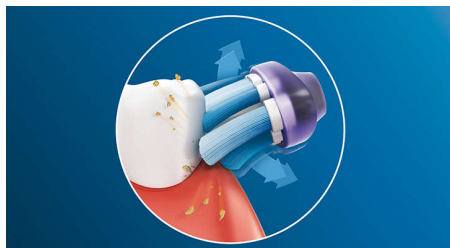

Eenvoudig vast te klikken

Uw Premium Gum Care-opzetborstel past perfect bij iedere Philips Sonicare-tandenborstel, behalve PowerUp Battery en

Essence. Klik de opzetborstel vast of haal hem er eenvoudig af voor gemakkelijk vervangen en schoonmaken.

BrushSync™-koppeling van poetsstanden

Met onze BrushSync™-koppeling van poetsstanden**** krijgt u altijd de best mogelijke reiniging. De Philips Sonicare G3 Premium Gum Care-opzetborstel werkt samen met uw Philips Sonicare-handvat**** met BrushSync™ waardoor automatisch de optimale poetsstand en het beste intensiteitsniveau voor uitzonderlijke tandvleesverzorging wordt geselecteerd. U hoeft alleen te beginnen met poetsen.

Tandplak behoort tot het verleden

Dankzij het flexibele ontwerp verwijdert de Premium Gum Care-opzetborstel tot wel 10x meer plak dan een handtandenborstel. De beweging van deze opzetborstel verbetert de reinigingstechnologie van Philips Sonicare. Hoe u ook poetst, u krijgt een zichtbaar en voelbaar schoon resultaat.