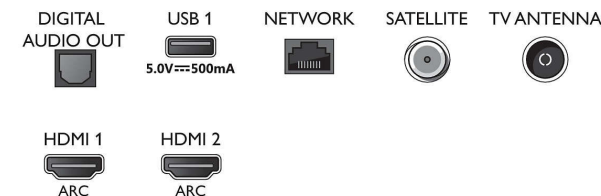

Dimensions

- Largeur de l'appareil: 967,0 millimètre
- Hauteur de l'appareil: 570,9 millimètre
- Profondeur de l'appareil: 76,9 millimètre
- Poids du produit: 9 kg
- Largeur appareil (support inclus): 967,0 millimètre
- Hauteur appareil (support inclus): 589,3 millimètre
- Profondeur appareil (support inclus): 187,5 millimètre
- Poids du produit (support compris): 9,2 kg
- Largeur de la boîte: 1070,0 millimètre
- Hauteur de la boîte: 680,0 millimètre
- Profondeur de la boîte: 140,0 millimètre
- Poids (emballage compris): 11,5 kg
- Largeur du socle: 783,7 millimètre
- Hauteur du pied: 18,4 millimètre
- Longueur du pied: 187,5 millimètre
- Compatible avec un montage mural: 200 x 200 mm

Connections

Side

Bottom

Date de publication
2023-07-22

Version: 7.1.1

EAN: 87 18863 02349 5

© 2023 Koninklijke Philips N.V.
Tous droits réservés.

Les caractéristiques sont sujettes à modification sans préavis. Les marques commerciales sont la propriété de Koninklijke Philips N.V. ou de leurs détenteurs respectifs.