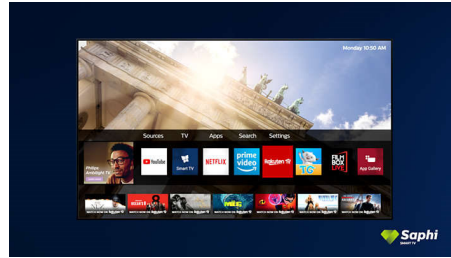

Dolby Vision et Dolby Atmos

Grâce à la prise en charge des formats audio et vidéo haut de gamme de Dolby, le son et

l'image de vos contenus HDR sont d'un réalisme époustouflant. Qu'il s'agisse de la dernière série en streaming ou d'un coffret Blu-ray, le contraste, la luminosité et les couleurs reflètent parfaitement la vision du réalisateur. L'espace sonore est vaste, clair, détaillé et profond.

Téléviseur Smart TV Saphi

SAPHI est un système d'exploitation rapide et intuitif qui rend votre téléviseur Philips Smart TV très agréable à utiliser. Profitez d'un menu à icônes convivial accessible d'une simple pression sur un bouton. Accédez rapidement à des applications populaires de Philips Smart TV, telles que YouTube, Netflix, etc.