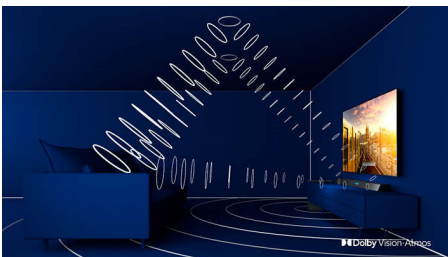

Dolby Vision et Dolby Atmos

Grâce à la prise en charge des formats audio et vidéo haut de gamme de Dolby, le son et

l'image de vos contenus HDR sont d'un réalisme époustouflant. Qu'il s'agisse de la dernière série en streaming ou d'un coffret Blu-ray, le contraste, la luminosité et les couleurs reflètent parfaitement la vision du réalisateur. L'espace sonore est vaste, clair, détaillé et profond.