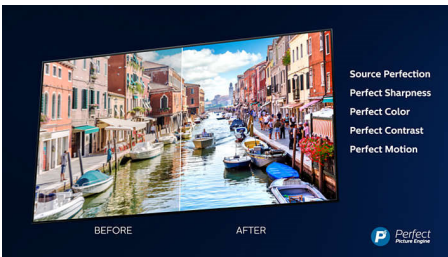

Moteur P5 Perfect Picture Engine

Le moteur Philips P5 produit une image aussi saisissante que vos contenus préférés. Les détails gagnent sensiblement en profondeur. Les couleurs sont éclatantes, avec des tons de peau naturels. Le contraste est si net que vous ressentirez chaque détail, et les mouvements sont parfaitement fluides.