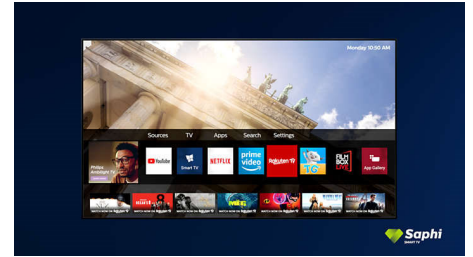

Dolby Vision et Dolby Atmos

Grâce à la prise en charge des formats audio et vidéo haut de gamme de Dolby, le son et

l'image de vos contenus HDR sont d'un réalisme époustouflant. Qu'il s'agisse de la dernière série en streaming ou d'un coffret Blu-ray, le contraste, la luminosité et les couleurs reflètent parfaitement la vision du réalisateur. L'espace sonore est vaste, clair, détaillé et profond.

Téléviseur Smart TV Saphi

SAPHI est un système d'exploitation rapide et intuitif qui rend votre téléviseur Philips Smart TV très agréable à utiliser. Profitez d'un menu à icônes convivial accessible d'une simple pression sur un bouton. Accédez rapidement à des applications populaires de Philips Smart TV, telles que YouTube, Netflix, etc.

Téléviseur Smart TV Saphi

SAPHI est un système d'exploitation rapide et intuitif qui rend votre téléviseur Philips Smart TV très agréable à utiliser. Profitez d'une qualité d'image exceptionnelle et d'un menu à icônes convivial accessible d'une simple pression sur un bouton. Commandez votre téléviseur en toute simplicité, et accédez rapidement à des applications populaires de Philips Smart TV, telles que YouTube, Netflix, etc.