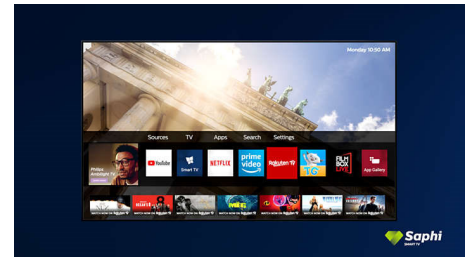

Collection SAPHI TV

Collection de téléviseurs Philips. Netflix, Prime Video, et plus encore.