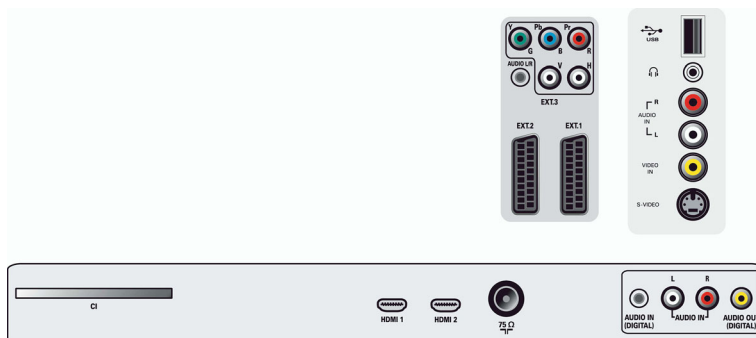

afstandsbediening

- Optionele accessoires: Vloerstandaard

Afmetingen

- Breedte van het apparaat: 804,9 mm
- Hoogte van het apparaat: 546,5 mm
- Diepte van het apparaat: 117,6 mm
- Gewicht van het product: 14,4 kg
- Breedte van het apparaat (met standaard): 804,9 mm
- Hoogte van het apparaat (met standaard): 609 mm
- Diepte van het apparaat (met standaard): 210 mm
- Gewicht (incl. standaard): 22,6 kg
- Breedte van de doos: 877 mm
- Hoogte van de doos: 641 mm
- Diepte van de doos: 267 mm
- Gewicht (incl. verpakking): 22,6 kg
- Geschikt voor wandmontage: 200 x 100 mm