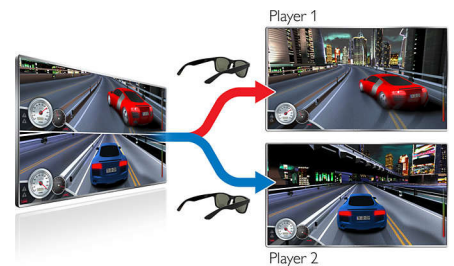

Games voor twee spelers op volledig scherm

Met de Philips 3D-bril biedt uw TV twee spelers de ultieme game-ervaring op volledig scherm. In 2D-games voor twee spelers ziet iedere speler zijn of haar acties meestal op de helft van het scherm. Dankzij de 3D-technologie kunnen alle spelers tegelijkertijd in 2D op volledig scherm spelen, met één druk op een knop op de bril.

Pixel Plus HD

Pixel Plus HD biedt een unieke combinatie van verbluffende beeldscherpte, natuurlijke details, levendige kleuren en vloeiende, natuurlijke bewegingen. Storingen en ruis in bronnen, zoals multimedia en TV in standaarddefinitie of sterk gecomprimeerde HD, worden verminderd zodat het beeld helder en haarscherp is.