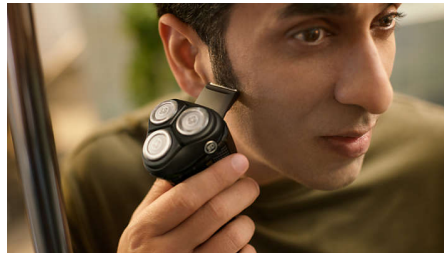

טרימר נשלף

שפר והגדר את השפם ופאות הלחיים כדי להשלים את המראה עם טרימר נשלף.