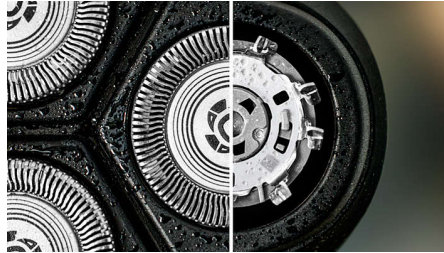

מערכת גילוח נוגדת קורוזיה

להבי מכונת הגילוח שלנו עשויים מפלדה היפואלרגנית ברמה כירורגית כדי להתנגד לקורוזיה, למנוע זיהומים ולהגן על העור.