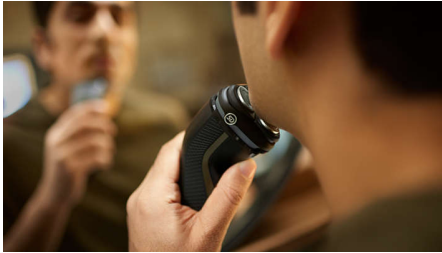

### טכנולוגיה להגנה על העור

- הנעים ב-5 כיוונים נשארים קרובים לכל זווית ועקומה Pivot & Flex ראשי
- גילוח רטוב ויבש בכיור או במקלחת
- מערכת גילוח נוגדת קורוזיה מכבדת את העור

## הנעים ב-5 כיוונים Pivot & Flex ראשי

בעזרת התגמשות וסיבוב להמישה כיוונים, הראש עוקב אחר כל עקומה של הפנים שלך וחותך רק מעל גובה העור, לגילוח נקי ונוח אפילו על עור רגיש.