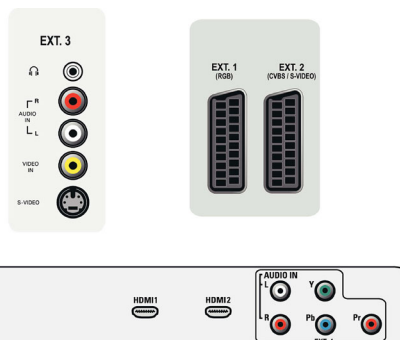

Luidsprekers

- Ingebouwde luidsprekers: 2

Connectiviteit

- Aantal SCARTS: 2
- Ext. 1 scart: Audio L/R, CVBS in/uit, RGB
- Ext. 2 scart: Audio L/R, CVBS in/uit, S-Video in
- Andere aansluitingen: Hoofdtelefoonuitgang, Common Interface
- Ext. 3: S-Video in, CVBS in, Audio L/R in
- Ext. 4: YPbPr, Audio L/R in
- Ext. 5: HDMI
- Ext. 6: HDMI

Vermogen

- Netspanning: 220 - 240 V, 50/60 Hz
- Omgevingstemperatuur: 5 tot 40 °C
- Energieverbruik: 140 W
- Stroomverbruik in stand-bystand: $\leq 1\text{ W}$

Accessoires

- Meegeleverde accessoires: Tafelstandaard, Voedingskabel, Snelstartgids, Gebruiksaanwijzing, Registratiekaart, Garantiecertificaat, Afstandsbediening, Batterijen voor afstandsbediening
- Optionele accessoires: Vloerstandaard

Afmetingen

- Breedte van het apparaat: 816,9 mm
- Hoogte van het apparaat: 552,5 mm
- Diepte van het apparaat: 115,5 mm
- Gewicht van het product: 16,3 kg
- Breedte van het apparaat (met standaard): 816,9 mm
- Hoogte van het apparaat (met standaard): 610 mm
- Diepte van het apparaat (met standaard): 238 mm
- Gewicht (incl. standaard): 19,3 kg
- Breedte van de doos: 892 mm
- Hoogte van de doos: 642 mm
- Diepte van de doos: 315 mm
- Gewicht (incl. verpakking): 22,0 kg
- Geschikt voor wandmontage: 200 x 100 mm

Publicatiedatum
2023-07-22

Versie: 1.0.8

EAN: 87 12581 35134 2

© 2023 Koninklijke Philips N.V.
Alle rechten voorbehouden.

Specificaties kunnen zonder voorafgaande kennisgeving worden gewijzigd. Handelsmerken zijn het eigendom van Koninklijke Philips N.V. en hun respectieve eigenaren.

www.philips.com