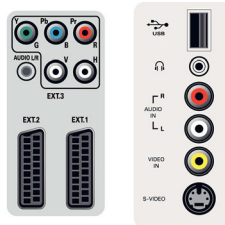

- Autoformat, Movie expand 14:9, Movie expand 16:9, Flytting av teksting og overskrift, Superzoom, Widescreen
- Elektronisk programguide: Now + Next EPG
- Fjernkontroll: TV
- Fjernkontrolltype: RACER RC
- Tekst-tv: 1200-siders hypertekst
- Bilde i bilde: Dobbel tekstsjerm
- Tekst-TV-forbedringer: Vane-registrering, Programinformasjonslinje

Lyd

- Utgangseffekt (RMS): 2 x 10 W
- Lydsystem: Virtual Dolby Digital
- Lydforbedring: Digital signalbehandling, Grafisk equaliser, Dynamisk bassforbedring

Høytalere

- Innebygde høytalere: 4
- Høytalertyper: Dome diskant/høytaler

Tilkoblingsmuligheter

- Front-/sidetilkoblinger: Audio v/h inn, CVBS inn, Hodetelefonutgang, S-video inn, USB
- Ext 1 Scart: Audio v/h, CVBS inn/ut, RGB
- Ext 2 Scart: Audio v/h, CVBS inn/ut, RGB, S-video inn
- Andre tilkoblinger: Analog audio venstre/høyre ut, S/PDIF inn (koaksial), S/PDIF ut (koaksial)
- Ext 3: YPbPr
- Ext 4: HDMI
- Ext 5: HDMI

Drift

- Strømnett: AC 220-240 V +/- 10 %
- Omgivelsestemperatur: 5 °C til 40 °C
- Effektforbruk: 128 W
- Effektforbruk i standby: < 1 W

Tilbehør

- Vedlagt tilbehør: Bordstativ, Nettledning, Brukerhåndbok, Registreringskort, Garantisertifikat, Fjernkontroll, Batterier til fjernkontroll
- Ekstra utstyr: Gulvstativ

Mål

- Bredde, apparat: 804,9 millimeter
- Høyde, apparat: 546,5 millimeter

Utgivelsesdato
2023-07-22

Versjon: 5.1.10

EAN: 87 12581 30200 9

© 2023 Koninklijke Philips N.V.
Alle rettigheter forbeholdt.

Spesifikasjonene kan endres uten varsel. Varemerker tilhører Koninklijke Philips N.V. eller deres respektive eiere.

www.philips.com