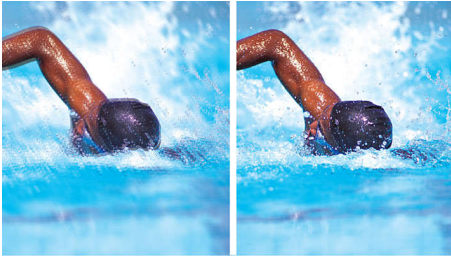

### Progressive Scan

Progressive Scan verdubbelt de verticale resolutie van het beeld, wat resulteert in een merkbaar scherper beeld. In plaats van het veld

met de oneven lijnen eerst naar het scherm te sturen en daarna het veld met de even lijnen, worden beide velden tegelijk geschreven. Zo wordt er direct een volledig beeld geschreven met de maximale resolutie. Op zulke snelheden neemt u een scherper beeld waar zonder lijnstructuur.