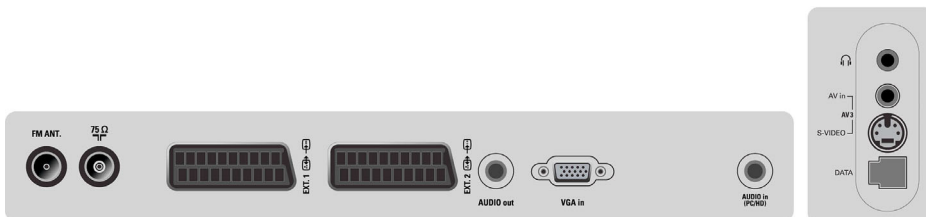

- Programmalijs, Smart Picture, Smart Sound
- Klok: Sleep timer, Wekker
- Aanpassingen van beeldformaat: Volledig scherm, Verschuiving ondertitel en koptekst, Superwide, Breedbeeld, Zoom 14:9, Zoom 16:9
- Afstandsbediening: Amp, DVD, TV
- Type afstandsbediening: RCAE049_FRP
- Teletekst: Smart Text-geheugen voor 10 pagina's
- VESA-standaard: 100 x 100 mm
- Picture in Picture: Picture-in-Graphics, Twin Page Text
- Teletekstverbeteringen: 4 favoriete pagina's, Programma-informatieregel

Geluid

- Uitgangsvermogen (RMS): 2 x 6 W
- Geluidssysteem: Mono, Nicam Stereo, Dolby® Virtual Surround
- Geluidsverbetering: Dynamic Bass Enhancement

Connectiviteit

- Aantal SCARTS: 2
- Aansluitingen aan de voor- en zijkant: Audio in, CVBS in, Hoofdtelefoonuitgang, S-Video in
- Ext. 1 scart: Audio L/R, CVBS in/uit, RGB
- Ext. 2 scart: Audio L/R, CVBS in/uit, S-Video in, Y/C
- Andere aansluitingen: IEC75-antenne, Audio constant nivelleren, FM-antenne, PC-in VGA + audio L/R-in

Vermogen

- Omgevingstemperatuur: 5 tot 40 °C
- Energieverbruik: 55 W W
- Stroomverbruik in stand-bystand: $\leq 2 W$

Accessoires

- Meegeleverde accessoires: Mini-aansluiting naar cinch (v.), Voedingskabel, Snelstartgids, Registratiekaart, Afstandsbediening, RF-antennekabel, Gebruiksaanwijzing

Afmetingen

- Gewicht van het product: 6 kg

Publicatiedatum
2023-07-22

Versie: 5.0.6

EAN: 87 10895 79911 9

© 2023 Koninklijke Philips N.V.
Alle rechten voorbehouden.

Specificaties kunnen zonder voorafgaande kennisgeving worden gewijzigd. Handelsmerken zijn het eigendom van Koninklijke Philips N.V. en hun respectieve eigenaren.

www.philips.com