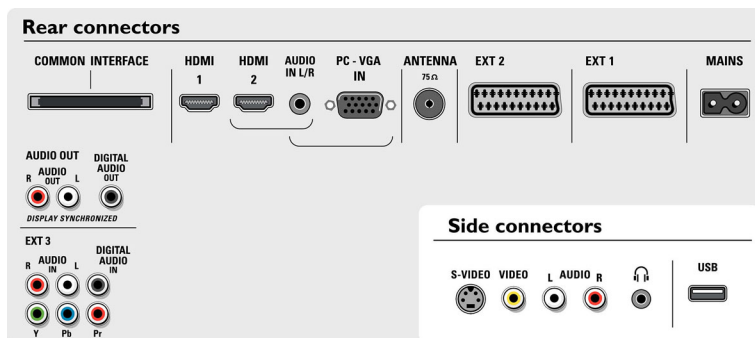

Lyd

- Utgangseffekt (RMS): 2 x 15 W
- Lydsystem: Virtual Dolby Digital
- Lydforbedring: Digital signalbehandling, Dynamisk bassforbedring, Grafisk equaliser

Høytalere

- Innebygde høytalere: 4
- Høytalertyper: Integrerte woofere med wOOx, Dome diskant høytaler

Tilkoblingsmuligheter

- Front-/sidetilkoblinger: Audio v/h inn, CVBS inn, Hodetelefonutgang, S-video inn, USB
- Ext 1 Scart: Audio v/h, CVBS inn/ut, RGB
- Ext 2 Scart: Audio v/h, CVBS inn/ut, RGB, Y/C
- Andre tilkoblinger: Analog audio venstre/høyre ut, PC inn VGA + lyd v/h inn, S/PDIF inn (koaksial), S/PDIF ut (koaksial), Felles grensesnitt
- Ext 3: YPbPr
- Ext 4: HDMI
- Ext 5: HDMI
- Ext 6: VGA PC-inngang, Audio v/h inn

Drift

- Strømnett: AC 220-240 V +/- 10 %

- Omgivelsestemperatur: 5 °C til 40 °C
- Effektforbruk: 163 W
- Effektforbruk i standby: 0,8 W

Tilbehør

- Vedlagt tilbehør: Dreibart bordstativ, koaksial RF-antennekabel
- Ekstrautstyr: Gulvstativ

Mål

- Bredde, apparat: 869 millimeter
- Høyde, apparat: 625 millimeter
- Dybde, apparat: 114 millimeter
- Produktvekt: 20,4 kg
- Høyde, apparat (med stativ): 685 millimeter
- Dybde, apparat (med stativ): 230 millimeter
- Eskebredde: 1052 millimeter
- Eskehøyde: 878 millimeter
- Eskedybde: 263 millimeter
- Vekt, inkl. emballasje: 32 kg
- Veggfeste-kompatibel: 600 x 200 mm

Utgivelsesdato
2023-07-22

Versjon: 5.0.16

EAN: 87 10895 92047 6

© 2023 Koninklijke Philips N.V.
Alle rettigheter forbeholdt.

Spesifikasjonene kan endres uten varsel. Varemerker tilhører Koninklijke Philips N.V. eller deres respektive eiere.

www.philips.com