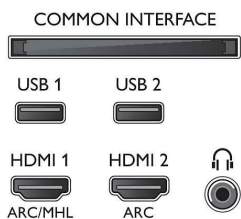

Mogućnost povezivanja

- Broj HDMI veza: 4
- HDMI značajke: 4K, Audio Return Channel
- Broj komponentnih ulaza (YPbPr): 1
- EasyLink (HDMI-CEC): Slanje komandi s daljinskog upravljača putem mreže, Kontrola zvuka sustava, Stanje pripravnosti sustava, Reprodukcija jednim dodirom
- Broj USB ulaza: 2
- Bežično povezivanje: Dvostruki pojas, Wi-Fi 802.11n, 2 x 2 integrirano
- Ostali priključci: Antena IEC75, Satelitski priključak, Common Interface Plus (CI+), Digitalni audioizlaz (optički), Ethernet-LAN RJ-45, L/D audio ulaz, Izlaz za slušalice
- HDCP 2.2: Da, na svim HDMI

Boja i završna obrada

- Prednja strana televizora: Tamnosrebrna

Dimenzije

- Širina uređaja: 1128,4 mm
- Visina uređaja: 663 mm
- Dubina uređaja: 83,2 mm
- Masa proizvoda: 12,8 kg
- Širina uređaja (s postoljem): 1128,4 mm
- Visina uređaja (s postoljem): 715,0 mm
- Dubina uređaja (s postoljem): 225,2 mm
- Masa uređaja (+ postolje): 15,6 kg
- Širina kutije: 1240 mm
- Visina kutije: 800 mm
- Dubina kutije: 160 mm
- Masa zajedno s ambalažom: 20,4 kg
- Kompatibilan s nosačem za montažu na zid: 200 x 200 mm
- Širina TV postolja: 691,4 mm

Connections

Side

Bottom

Datum izdavanja
2023-07-22

Verzija: 12.0.1

EAN: 87 18863 01553 7

© 2023 Koninklijke Philips N.V.
Sva prava pridržana.

Specifikacije su podložne promjeni bez prethodne obavijesti. Trgovačke marke su u vlasništvu tvrtke Koninklijke Philips N.V. ili njihovih odgovarajućih vlasnika.