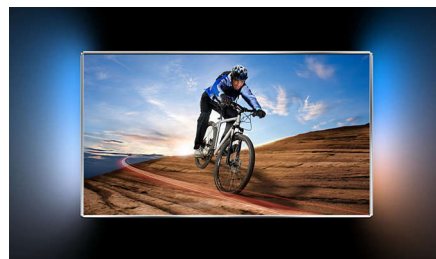

Ambilight Spectra 2

Dodajte novu dimenziju doživljaju gledanja uz Ambilight Spectra 2. Ova patentirana

tehnologija iz tvrtke Philips povećava zaslon, projiciranjem zrake svjetla, na 2 strane, sa stražnje strane zaslona na okolni zid. Ambilight automatski podešava boju i jačinu svjetlosti oko televizora kako bi bila u skladu sa slikom. Zahvaljujući funkciji prilagodbe zidu boja svjetlosti bit će savršena bez obzira koje je boje zid.