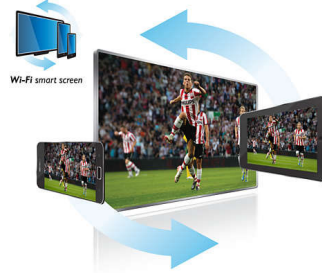

Wi-Fi smart screen

Uz Wi-Fi smart screen* više niste ograničeni na kauč nego slobodno možete gledati bilo koji digitalni televizijski sadržaj gdje god želite kod kuće. Jednostavno preuzmite aplikaciju MyRemote tvrtke Philips i usmjerite program s televizora na iPad i nastavite gledati. Osim toga, možete usmjeravati fotografije, videozapise ili glazbu s pametnih uređaja na veliki zaslon. To je prava sloboda uživanja u doživljaju gledanja!