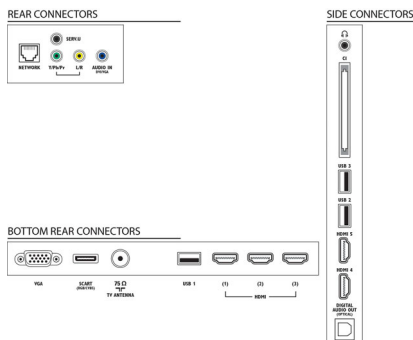

Snaga

- Mrežno napajanje: 220 - 240 V, 50/60 Hz
- Temperatura okoline: 5 °C do 35 °C
- Potrošnja energije u stanju pripravnosti: $\leq 0,15\text{ W}$
- Energetska klasa: A+
- EU energetska oznaka, snaga: 54 W
- Značajke za uštedu energije: Programiranje automatskog isključivanja, Eco način rada, Senzor osvijetljenja, Slika bez zvuka (za radio)
- Potrošnja energije isključenog uređaja: $\leq 0,01\text{ W}$
- Godišnja potrošnja energije: 75 kWh

Dotatna oprema

- Dotatna oprema u kompletu: Kabel za napajanje, Daljinski upravljač, 2 x AAA baterije, Stolno postolje sa zakretanjem, Kratke upute za korisnike, Brošura s pravim i sigurnosnim informacijama, DC adapter, Adapter za komponentni kabel, Kratke upute za Smart TV, Jamstveni list, 4x pasivne 3D naočale
- Dotatna oprema (opcija): 3D naočale PTA416, 3D naočale PTA426, 3D naočale, komplet za igranje PTA436

Dimenzije

- Širina uređaja: 958 mm
- Visina uređaja: 584,77 mm
- Dubina uređaja: 29,4 mm
- Masa proizvoda: 12,9 kg
- Širina uređaja (s postoljem): 958 mm
- Visina uređaja (s postoljem): 627,28 mm
- Dubina uređaja (s postoljem): 234 mm
- Masa uređaja (+ postolje): 15,15 kg
- Širina kutije: 1042 mm
- Visina kutije: 710 mm
- Dubina kutije: 130 mm
- Kompatibilni nosač: 400 x 400 mm

Datum izdavanja
2023-07-22

Verzija: 7.0.6

EAN: 87 12581 63009 6

© 2023 Koninklijke Philips N.V.
Sva prava pridržana.

Specifikacije su podložne promjeni bez prethodne obavijesti. Trgovačke marke su u vlasništvu tvrtke Koninklijke Philips N.V. ili njihovih odgovarajućih vlasnika.

www.philips.com

- Net TV: posjetite www.philips.com/smarty i otkrijte koje usluge nudimo u vašoj državi.
- USB snimanje samo za digitalne kanale koji imaju IP TV elektronički vodič kroz programe (možda se primjenjuju ograničenja koja ovise o državi i kanalu). Snimanje može biti ograničeno zakonima o zaštiti od kopiranja emitiranih sadržaja (CI+). Potrebna je internetska veza.
- Wi-Fi smart screen bit će dostupan putem ažuriranja softvera u jesen 2012.
- DivX Certified® za reprodukciju DivX® videozapisa do rezolucije HD 1080p, uključujući vrhunski sadržaj.
- Skype kamera prodaje se zasebno
- Roditelji bi trebali nadgledati djecu tijekom gledanja 3D sadržaja kako bi bili sigurni da se kod djece ne pojavljuju spomenuti simptomi. Gledanje 3D sadržaja ne preporučuje se djeci mlađoj od 6 godina jer njihov sustav vida još nije u potpunosti razvijen.
- Televizor podržava DVB prijem za besplatne kanale. Određeni DVB davatelji sadržaja možda nisu podržani. U odjeljku s najčešćim pitanjima na Philips web-mjestu za podršku možete pronaći ažurirani popis. Neki davatelji sadržaja zahtijevaju uvjetni pristup (Conditional Access) i pretplatu. Dodatne informacije zatražite od svog davatelja sadržaja.
- Potrošnja energije izražena u kWh godišnje, na temelju potrošnje energije televizora koji radi 4 sata dnevno 365 dana. Stvarna potrošnja energije ovisit će o načinu korištenja televizora.
- Elektronički vodič kroz programe za 8 dana, usluga nije dostupna u svim državama
- Ovaj uređaj pogodan je za prijem emitiranja zemaljske digitalne televizije slobodnog pristupa u Mađarskoj